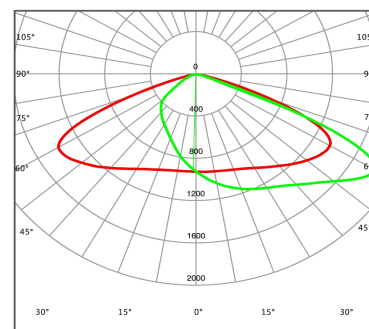

Lisätiedot

Rungon materiaali: painevalettu alumiini + PC

Valonlähde: kiinteä LED

Värintoistoindeksi: CRI>80

Valaisukulma: 143*70°

Valovoima: –

Käyttöikä: L80B50 >100 000h Ta 45°C

Valovirran alenema: 114 000h L80

Virtalähde: sisäänrakennettu

Virtalähteen tyyppi: vakiovirta

Ketjutettava: kyllä

Liitintyyppi: jousiliitin

Liitäntä: 3x0,5-2,5mm²

Käyttöjännite: 230VAC

Verkkotaajuus: 50 / 60Hz

Tehokerroin: 0,9

Käyttölämpötila: -20...+45°C

Suojaus: Ylijännitesuojaus 1kV

Asennustapa: Pinta-asennus

143*70°