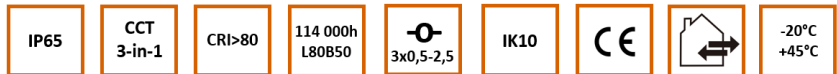

# OPTO Multi harmaa

**ARTEN**

## Perustiedot

**Teho:** 15W/22W/30W

**Valon määrä:** 2250-4500 lumen @4000K

**Valotehokkuus:** 150 lumen/W @4000K

**Koko:** 248\*225\*108 (mm)

**Rungon väri:** harmaa (RAL 870-3)

**Väriämpö:** 3000K/4000K/5000K, valittavissa valaisimesta