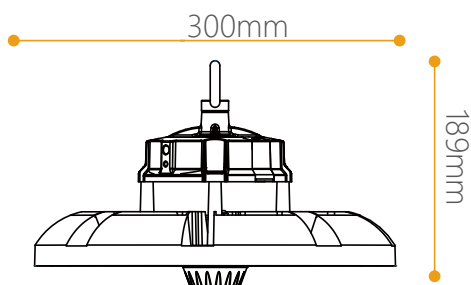

Lisätiedot

Valonlähde: kiinteä LED

Värintoistoindeksi: CRI>80

Valaisukulma: 60°/90°/105°, vaihdettavissa valaisimesta

Käyttöikä: L70B50 >115 000h

Käyttöikä: L80B50 >75 000h

Valovirran alenema: 119 000h L70

Virtalähde: runkoon kiinnitetty, mukana toimituksessa

Virtalähteen tyyppi: vakiovirta

Liitintyyppi: rasioitava johto

Liitäntä: 3×1,5mm syöttöjohto 1500mm

Käyttöjännite: 230VAC

Verkkotaajuus: 50/60Hz

Tehokerroin: >0,95

Käyttölämpötila: -30...+45°C

Suojaus: Ylijännitesuoja 4kV

Asennustapa: pinta-, seinä- tai riippuasennus ketjulla

Lisätarvikkeina saatavilla:

pinta-asennukseen katto- tai seinäkiinnike

riippuasennukseen ripustussarja vahvalla ketjulla

60°

90°

105°