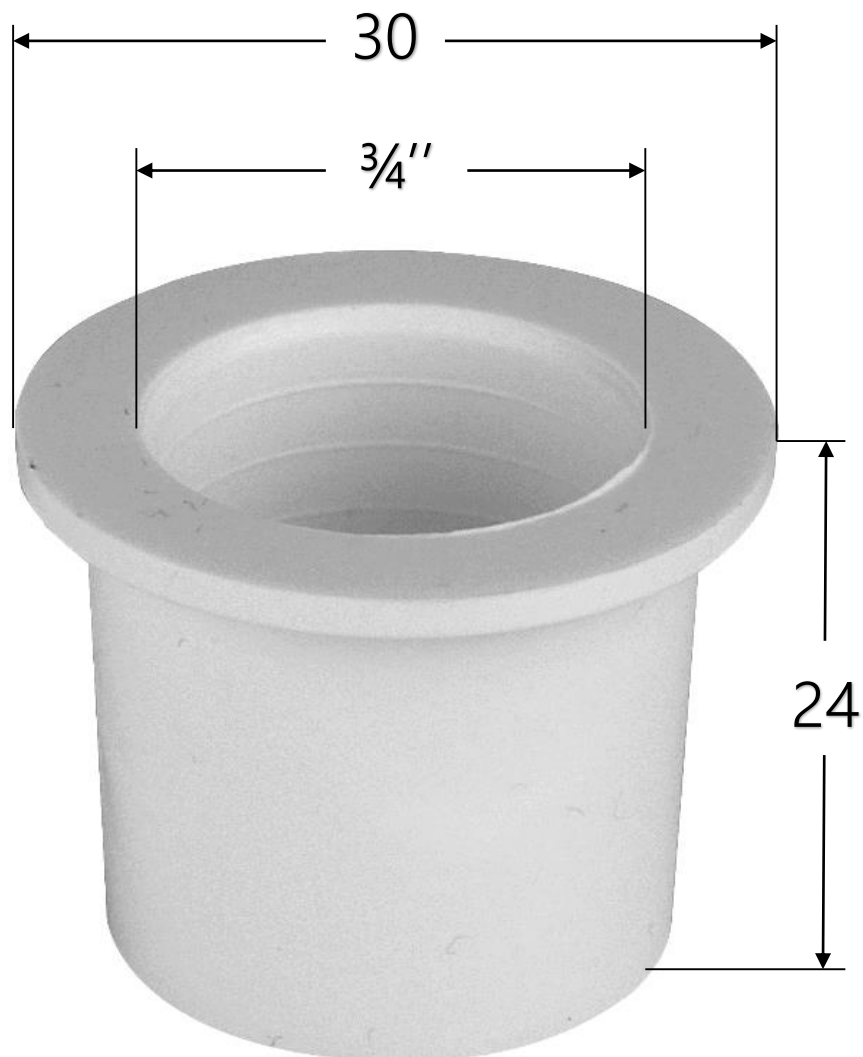

LETKUNLIITOSTULPPA  $\frac{3}{4}$ "

VALKOINEN

LVI 242 8014 FP 78632

**Faluplast**