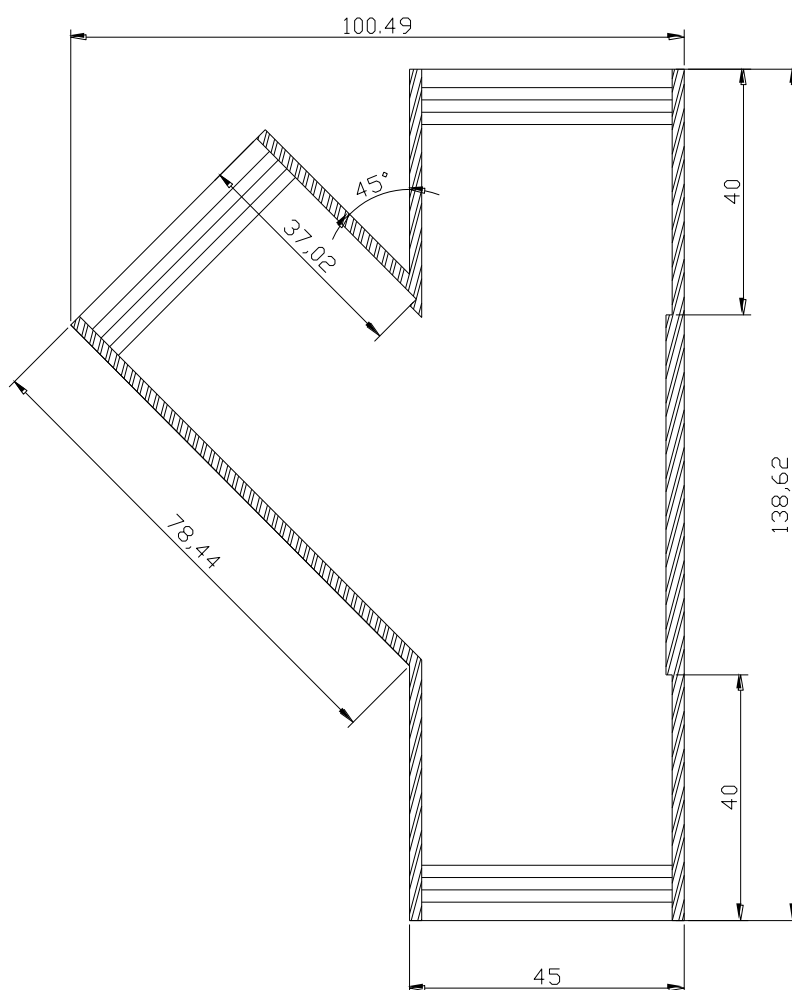

# FALU VULK MUHVIHAARA

Ø40x45°

KROMATTU

FP 74825

3 MUHVIA

RSK 291 0374

NRF 451 7048

VVS 752002041

LVI 246 8432

**Faluplast**