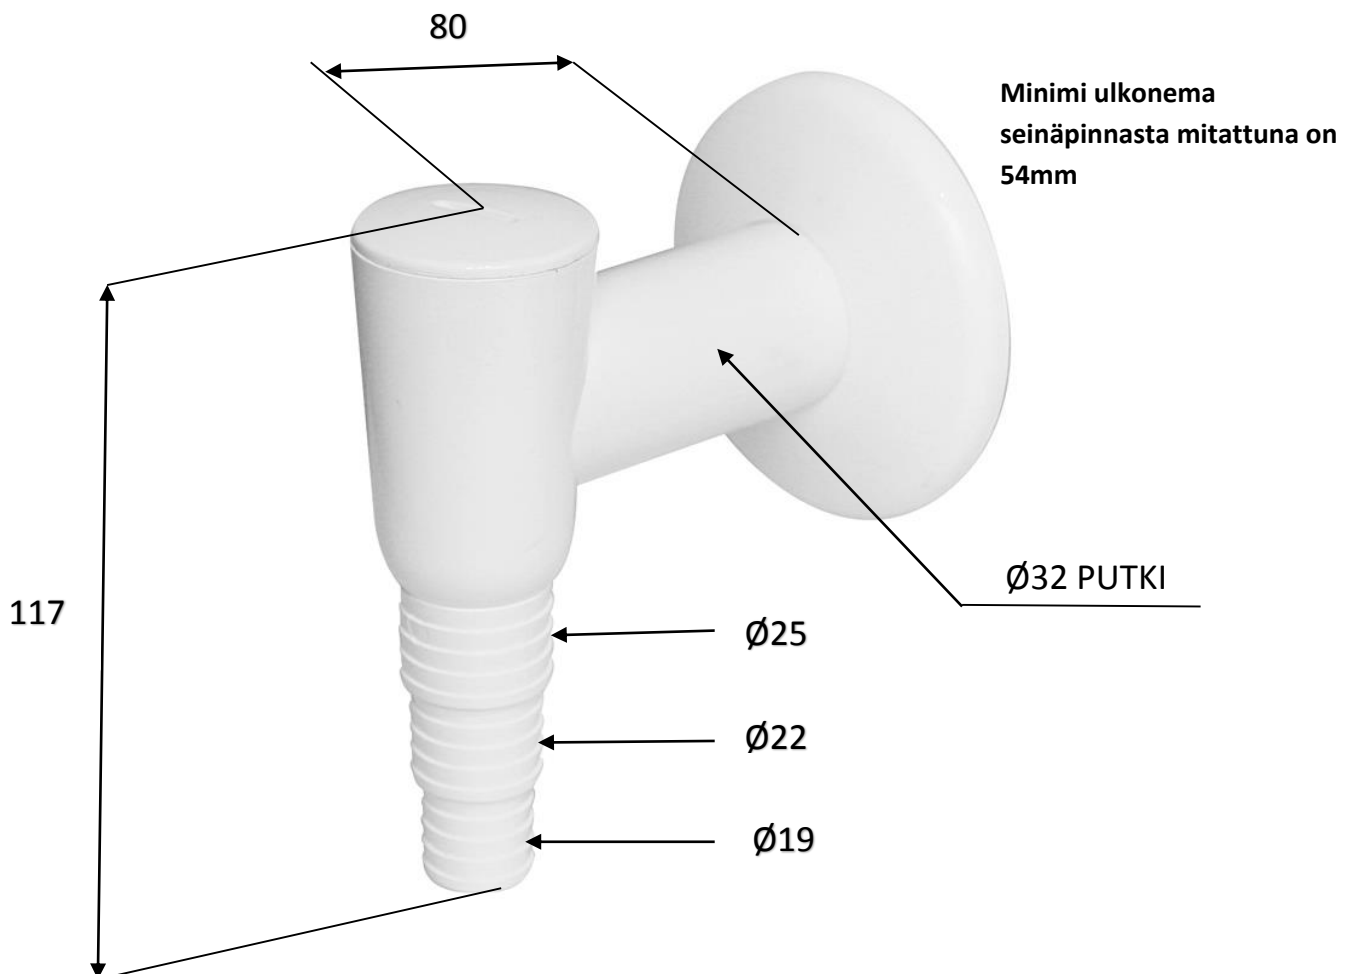

PESUKONELUKKO TAKAISKUVENTTIILILLÄ SEINÄSSÄ/KAAPISSA OLEVAAN PUTKEEN

KROMATTU - LVI 248 8825 FP 70775

VALKOINEN - LVI 248 8824 - FP 70770

Faluplast