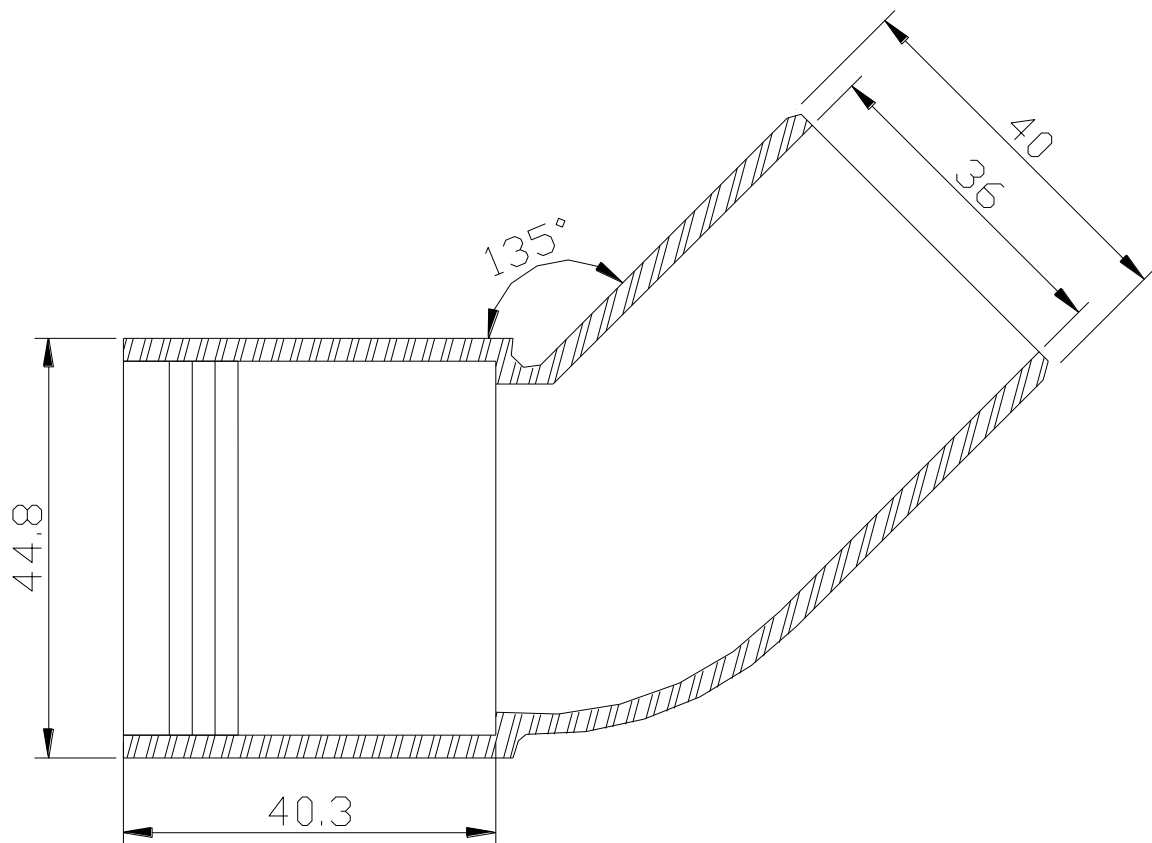

FALU VULK Ø40x45°

KROMATTUD

FP 74325

YKSI MUHVI

RSK 291 0382

NRF 451 7042

VVS 752010141

LVI 244 8022

Faluplast