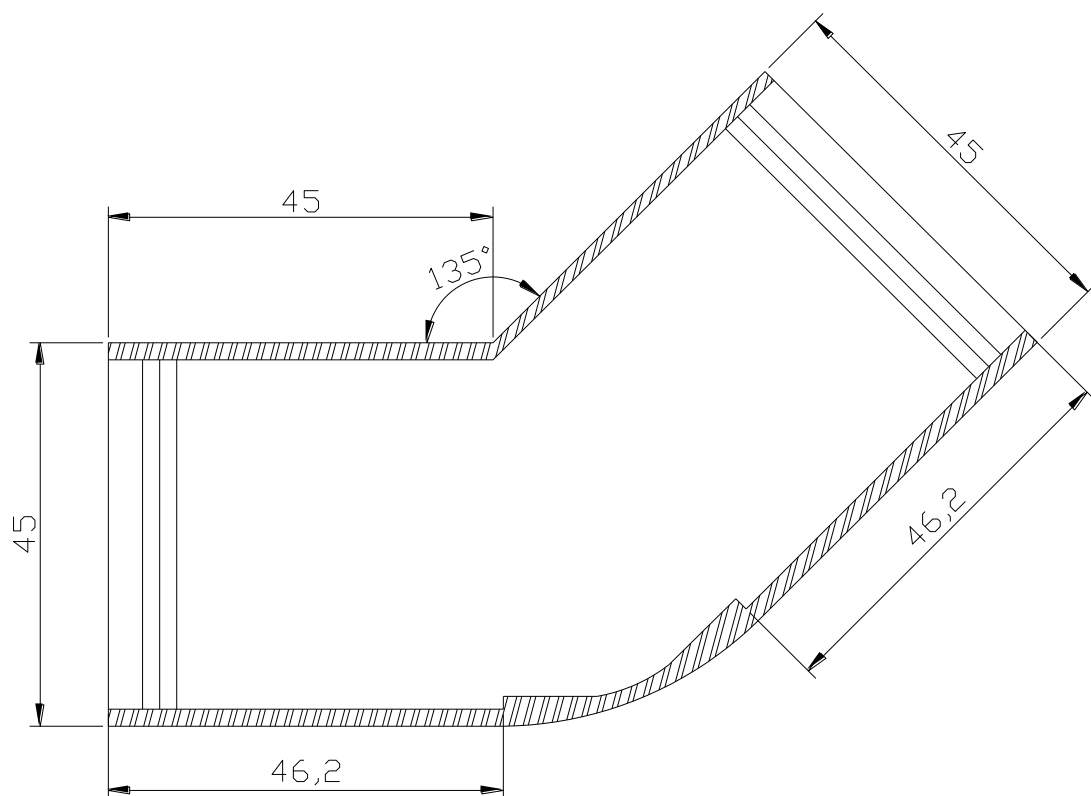

**FALU VULK Ø40x45°**

**KROMATTU**

**FP 74315**

**KAKSI MUHVIA**

RSK 291 0380

NRF 451 7039

VVS 752010041

**LVI 244 8322**

**Faluplast**