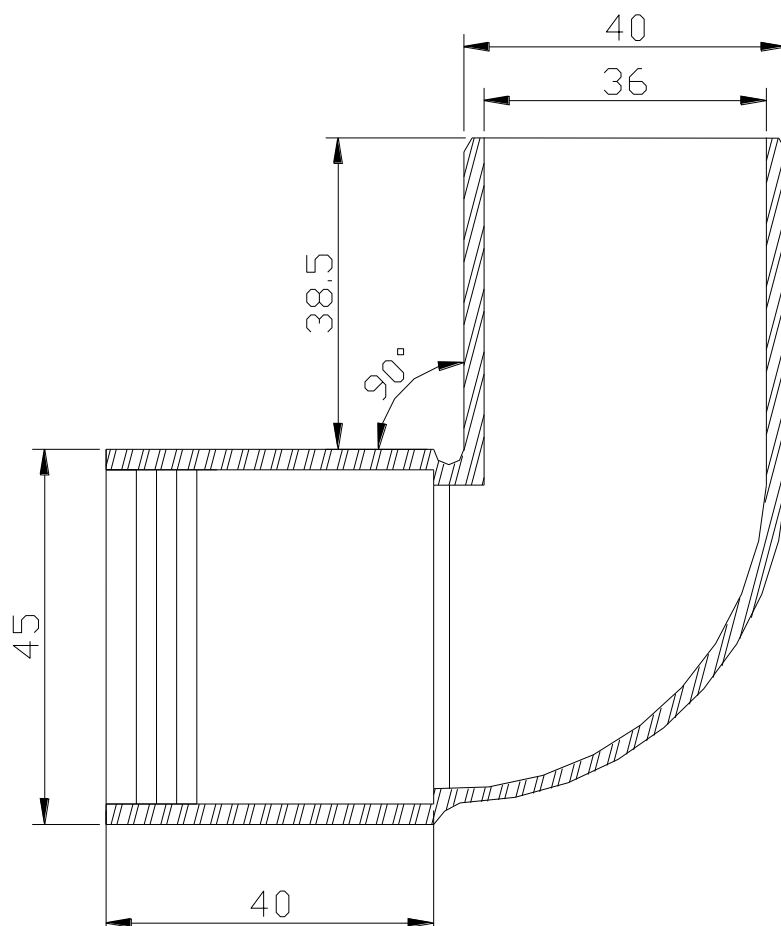

FALU VULK Ø40x90°

KROMATTU

FP 74265

YKSI MUHVI

RSK 291 0378

NRF 451 7037

VVS 752013141

LVI 244 8042

Faluplast