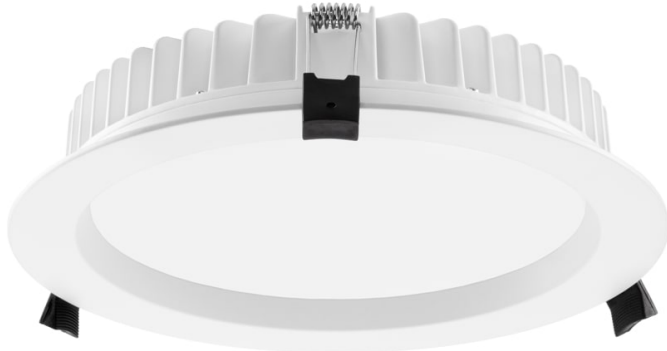

NOVA 25W valkoinen

ARTEN

Tuotteen tiedot

Tuotekoodi: JPL-KA228V-25WDIP

Sähkönumero: [4123276](#)

Perustiedot

Teho: 25W

Valon määrä: 2120 lumen (3000K), 2410 lumen (4000K)

Valotehokkuus: 85 lumen/W (3000K), 96 lumen/W (4000K)

Halkaisija: 228mm

Asennusaukko: 200-210mm

Korkeus: 45mm

Upotetun osan korkeus: 42mm

Rungon väri: valkoinen

Valonväri: 3000K/3500K/4000K, valittavissa dippikytkimellä suoraan tuotteesta

Kotelointiluokka: IP44

Suojausluokka: II

Himmennettävä: kyllä, nousevan (RL) ja laskevan (RC) reunan TRIAC-himmennys

Lisätiedot

Rungon materiaali: alumiini

Valonlähde: kiinteä LED

Värintoistoindeksi: CRI>80

Valaisukulma: 90°

Valovoima: –

Käyttöikä L70B10: >100 000h Ta 45°C

Käyttöikä L80B10: 70 000h Ta 45°C

Valovirran alenema: 70 000h L80

Virtalähde: erillinen, kuuluu toimitukseen

Virtalähteen tyyppi: vakiovirta