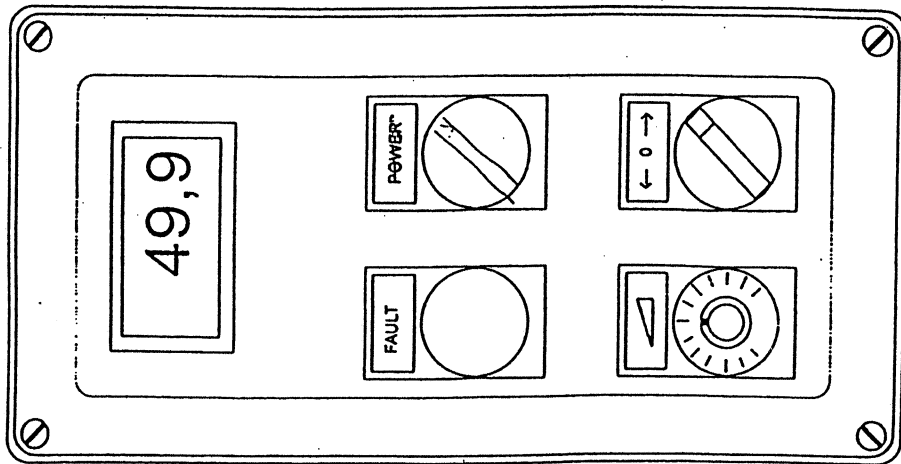

# REMOTE CONTROL PANELS

VARIATIONS

Vaasa Control Oy Vacon Box 2MD	Remote control box Size: 240 x 120 x 113 (H x W x D)
-----------------------------------	---

Vaasa Control Oy Vacon Box 3	Remote control box Size: 160 x 80 x 90 (H x W x D)
---------------------------------	---

Vaasa Control Oy Vacon Box 3MA	Remote control box Size: 200 x 80 x 95 (H x W x D)
-----------------------------------	---

REV. PART	DATE	TASK	BY	CHK	DATE	REV. PART	DATE	TASK	BY	CHK	DATE
VAASA CONTROL OY PL 25 Runsorttie 5 65381 VAASA puh 06-2121 000 fax 06-2121205 ITONO PROLOGO											
OSASTO DEPART.			CS			SUUNN. DESIGNER			H. Haikonen		
PÄIV. DATE			16.08.98			PIIRI. DRAWN			H. H.		
TARKASTI CHECKED			HYVAKSI			APPROVED					
KONFERENS MÄSHIPOS.						VACON BOX 3					
SÄHKÖPOS. ELPOS.						IP 54					
KONTOPOSTI WÄSKÖPOS.						W=80, H=160, D=115					
						FOR VACON CX, CXL, CXS, CXC					
LEHTI SPEED DRAWING DRAWING						1					
JÄRJÖST. CONTIN.											
						MOOTT. REV. 904A					