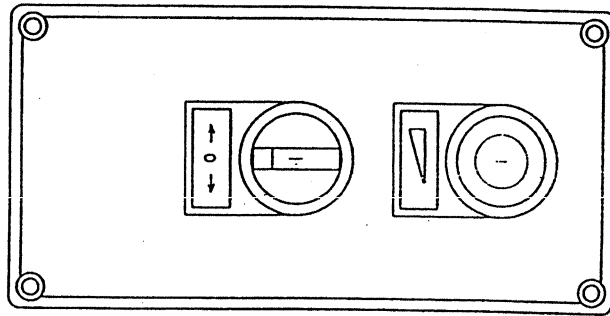

# REMOTE CONTROL PANELS

VARIATIONS

Vaasa Control Oy Vacon Box 2MD	Remote control box Size: 240 x 120 x 113 (H x W x D)
-----------------------------------	---

Vaasa Control Oy Vacon Box 3	Remote control box Size: 160 x 80 x 90 (H x W x D)
---------------------------------	---

Vaasa Control Oy Vacon Box 3MA	Remote control box Size: 200 x 80 x 95 (H x W x D)
-----------------------------------	---

REV. PART	DATE	TASK	BY	CHK	DATE	REV. PART	DATE	TASK	BY	CHK	DATE
VAASA CONTROL OY PL 25 Runsorttie 5 65381 VAASA puh 06-2121 000 fax 06-2121205 ITONO PROLOGO											
OSASTO DEPART.			CS			SUUNN. DESIGNER			H. Haikonen		
PÄIV. DATE			16.08.98			PIIRI. DRAWN			H. H.		
TARKASTI CHECKED			HYVAKSI			APPROVED					
KONFERENS MÄSHIPOS.						VACON BOX 3					
SÄHKÖPOS. ELPOS.						IP 54					
KONTOPOSTI WÄSKÖPOS.						W=80, H=160, D=115					
						FOR VACON CX, CXL, CXS, CXC					
LEHTI SPEED DRAWING DRAWING						1					
JÄRJÖST. CONTIN.											
						MOOTT. REV. 904A					