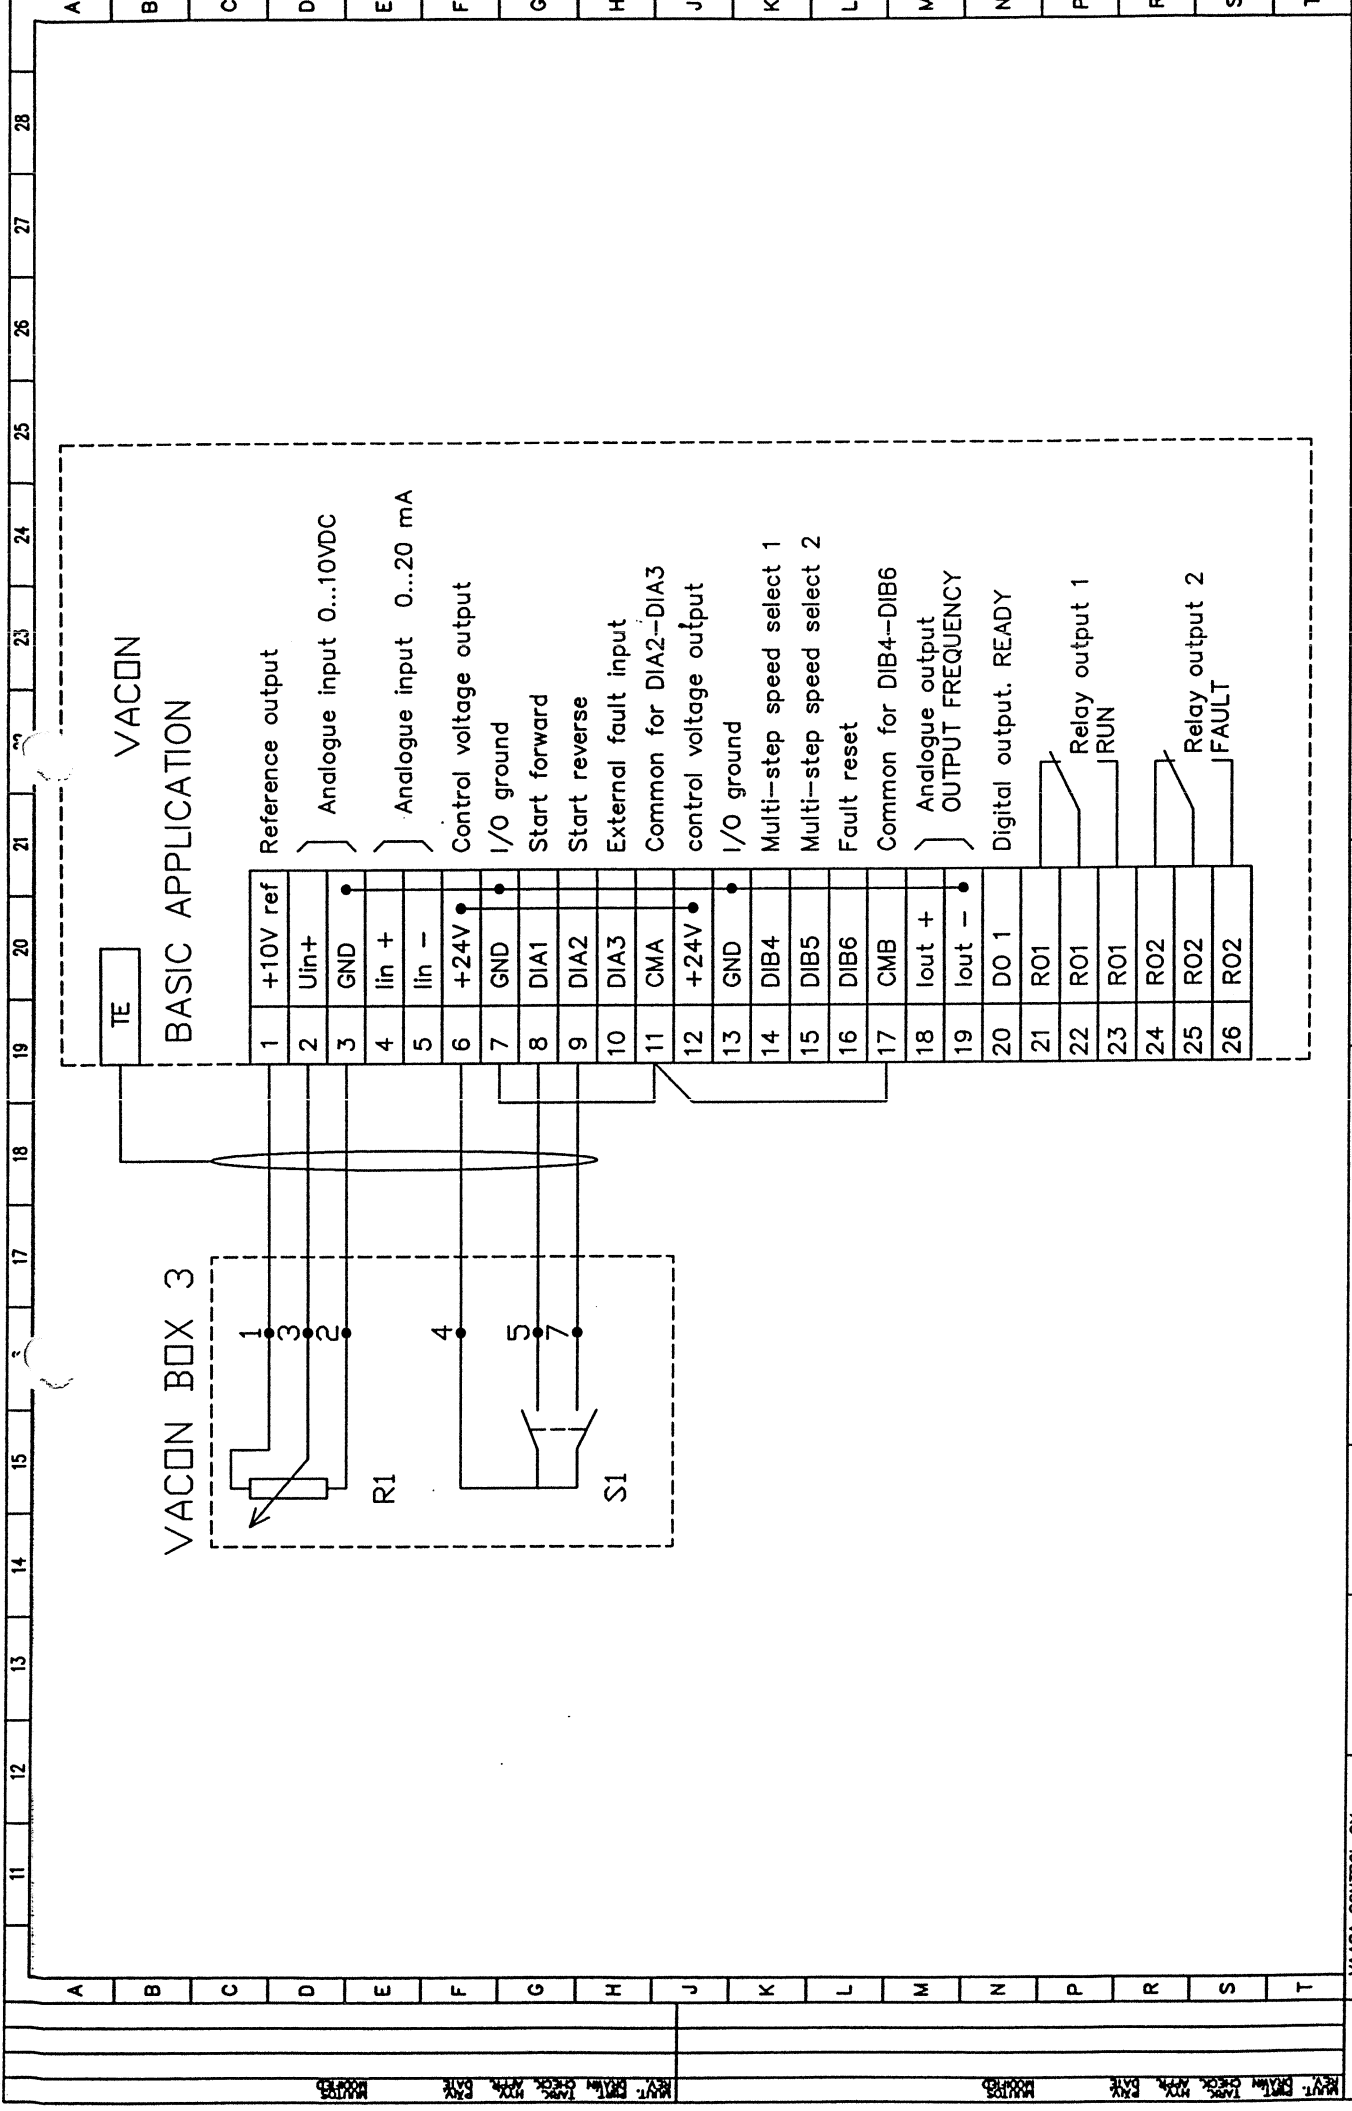

# REMOTE CONTROL PANELS

VARIATIONS

Vaasa Control Oy Vacon Box 2MD	Remote control box Size: 240 x 120 x 113 (H x W x D)
-----------------------------------	---

Vaasa Control Oy Vacon Box 3	Remote control box Size: 160 x 80 x 90 (H x W x D)
---------------------------------	---

Vaasa Control Oy Vacon Box 3MA	Remote control box Size: 200 x 80 x 95 (H x W x D)
-----------------------------------	---

REV. PART	DATE	TASK	BY	CHK	DATE	REV. PART	DATE	TASK	BY	CHK	DATE
VAASA CONTROL OY PL 25 Runsorttie 5 65381 VAASA puh 06-2121 000 fax 06-2121205 ITONO PROLOGO											
OSASTO DEPART.			CS			SUUNN. DESIGNER			H. Haikonen		
PÄIV. DATE			16.08.98			PIIRI. DRAWN			H. H.		
TARKASTI CHECKED			HYVAKSI			APPROVED					
KONFERENS MÄSHIPOS.						VACON BOX 3					
SÄHKÖPOS. ELPOS.						IP 54					
KONTOPOSTI WÄSKÖPOS.						W=80, H=160, D=115					
						FOR VACON CX, CXL, CXS, CXC					
LEHTI SPEED DRAWING DRAWING						1					
JÄRJÖST. CONTIN.											
						MOOTT. REV. 904A					