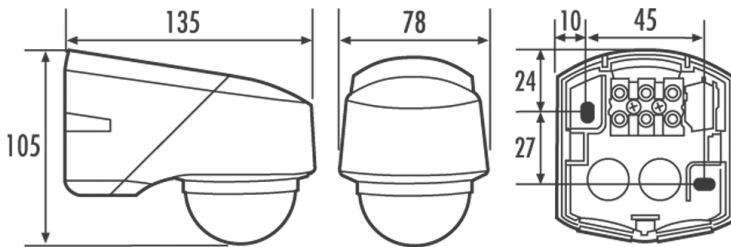

Tekniset tiedot:

Verkköjännite	230 V ~, 50 Hz
Tehontarve	0,9 W
Tunnistusalue	280° (3 x 95° asetettavissa erikseen) ja 360°:n aliryömintäsuoja
Kantomatka	n. 20 m, asennuskorkeuden ollessa 2,5 m
Asetusmahdollisuudet	mekaanisesti asetussäätimellä, elektronisesti Mobil-RCi- ja Mobil-RCi-M infrapunakaukosäätimillä (tilattava erikseen)
Kytkenäyttö	230 V ~, 50 Hz (16 A rele), 2300 W/10 A (cos fii = 1), 1150 VA/5 A (cos fii = 0,5)
Jälkikäyntiaika	pulssi/n. 15 s - 30 min
Valoarvo	n. 2 - 2500 lux
Sallittu ympäristölämpötila	-25 °C...+55 °C
Kotelointiluokka	IP 54
Suojausluokka	II
Toimituslaajuus	sis. RC-kulmakannan
Tarkastusmerkki	TÜV Süd
Asennustapa	Katto- ja seinäasennus, Sisä- ja ulkokulma-asennus
Kotelon materiaali	UV-säteilyä kestävä polykarbonaatti
Mitat n.	korkeus 105 mm x leveys 78 mm x pituus 135 mm
Farbvarianten	ruskea, lähes kuin RAL 8017, musta, lähes kuin RAL 9005, valkoinen, lähes kuin RAL 9010

EAN-koodi
4015120015816

Mitat [mm]

Schaltplan

Bewegungsmelder RC 130i, RC 230i, RC 280i

Standardbetrieb

Parallelschaltung von max. 8 Geräten.

Bei Schaltung von Induktivitäten (z. B. Relais, Schütze, Vorschaltgeräte) kann der Einsatz eines Löschgliedes (A) erforderlich sein.