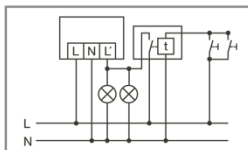

Parallelschaltung mit Treppenlichtautomat.