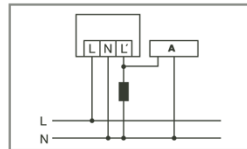

Tilausnimike
RC 280i ruskea

Tilausnumero
EM10015816

EAN-koodi
4015120015816

Lyhyt kuvaus:

- Liikeilmaisimien ja 280°:n tunnistusalue ja suuri kantomatka
- 360°:n aliryömintäsuoja mahdollistaa aukottoman tunnistuksen, sammutettavissa kaukosäätimellä
- Ohjelmoitavissa kaukosäätimellä, esim. kestovalo PÄÄLLE/POIS ja automaattinen ajankohtaisen valoarvon lukutoiminto
- Kiinteästi tallennettu tehdasohjelma huolehtii välittömästä käyttövalmiudesta
- Virhekäytön välttäminen integroidun valintakytkimen avulla testitoiminto/kauko-ohjattava/kiertokytkinasetus
- Yhden käden pistojalusta-asennus
- Kaksinkertainen johtojen kalvosisäänvienti
- Piilotettu liitäntäjalusta, jossa suuri johdotustila
- Anturin kantomatkan sovitin ja ylimääräinen Focus-LED säätöapuna
- Upotettavat säätöelementit estävät parametrien tahattoman muuttamisen
- Seinä- tai kattoasennus on mahdollista ilman tarvikkeita, kiertonivelen ansiosta
- Yksittäisten alueiden vaimennus mukana tulevalla suojuksella (leikattavissa yksilöllisesti)
- Erikaisjalusta sisä- ja ulkokulma-asennukseen sisältyy toimitukseen

EAN-koodi
4015120015816

Mitat [mm]

Schaltplan

Bewegungsmelder RC 130i, RC 230i, RC 280i

Standardbetrieb

Parallelschaltung von max. 8 Geräten.

Bei Schaltung von Induktivitäten (z. B. Relais, Schütze, Vorschaltgeräte) kann der Einsatz eines Löschgliedes (A) erforderlich sein.