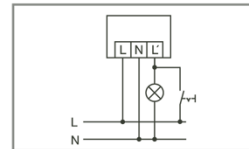

Tekniset tiedot:

Verkköjännite	230 V ~, 50 Hz
Tehontarve	0,9 W
Tunnistusalue	280° (3 x 95° asetettavissa erikseen) ja 360°:n aliryömintäsuoja
Kantomatka	n. 20 m, asennuskorkeuden ollessa 2,5 m
Asetusmahdollisuudet	mekaanisesti asetussäätimellä, elektronisesti Mobil-RCi- ja Mobil-RCi-M infrapunakaukosäätimillä (tilattava erikseen)
Kytkenäyttö	230 V ~, 50 Hz (16 A rele), 2300 W/10 A (cos fii = 1), 1150 VA/5 A (cos fii = 0,5)
Jälkikäyntiaika	pulssi/n. 15 s - 30 min
Valoarvo	n. 2 - 2500 lux
Sallittu ympäristölämpötila	-25 °C...+55 °C
Kotelointiluokka	IP 54
Suojausluokka	II
Toimituslaajuus	sis. RC-kulmakannan
Tarkastusmerkki	TÜV Süd
Asennustapa	Katto- ja seinäasennus, Sisä- ja ulkokulma-asennus
Kotelon materiaali	UV-säteilyä kestävä polykarbonaatti
Mitat n.	korkeus 105 mm x leveys 78 mm x pituus 135 mm
Farbvarianten	ruskea, lähes kuin RAL 8017, musta, lähes kuin RAL 9005, valkoinen, lähes kuin RAL 9010

EAN-koodi
4015120015816

Mitat [mm]

Schaltplan

Bewegungsmelder RC 130i, RC 230i, RC 280i

Standardbetrieb

Parallelschaltung von max. 8 Geräten.

Bei Schaltung von Induktivitäten (z. B. Relais, Schütze, Vorschaltgeräte) kann der Einsatz eines Löschgliedes (A) erforderlich sein.