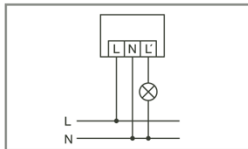

Tekniset tiedot:

Verkköjännite	230 V ~, 50 Hz
Tehontarve	0,9 W
Tunnistusalue	280° (3 x 95° asetettavissa erikseen) ja 360°:n aliryömintäsuoja
Kantomatka	n. 20 m, asennuskorkeuden ollessa 2,5 m
Asetusmahdollisuudet	mekaanisesti asetussäätimellä, elektronisesti Mobil-RCi- ja Mobil-RCi-M infrapunakaukosäätimillä (tilattava erikseen)
Kytkenäyttö	230 V ~, 50 Hz (16 A rele), 2300 W/10 A (cos fii = 1), 1150 VA/5 A (cos fii = 0,5)
Jälkikäyntiaika	pulssi/n. 15 s - 30 min
Valoarvo	n. 2 - 2500 lux
Sallittu ympäristölämpötila	-25 °C...+55 °C
Kotelointiluokka	IP 54
Suojausluokka	II
Toimituslaajuus	sis. RC-kulmakannan
Tarkastusmerkki	TÜV Süd
Asennustapa	Katto- ja seinäasennus, Sisä- ja ulkokulma-asennus
Kotelon materiaali	UV-säteilyä kestävä polykarbonaatti
Mitat n.	korkeus 105 mm x leveys 78 mm x pituus 135 mm
Farbvarianten	ruskea, lähes kuin RAL 8017, musta, lähes kuin RAL 9005, valkoinen, lähes kuin RAL 9010

EAN-koodi
4015120015816

Mitat [mm]

Schaltplan

Bewegungsmelder RC 130i, RC 230i, RC 280i

Standardbetrieb

Parallelschaltung von max. 8 Geräten.

Bei Schaltung von Induktivitäten (z. B. Relais, Schütze, Vorschaltgeräte) kann der Einsatz eines Löschgliedes (A) erforderlich sein.