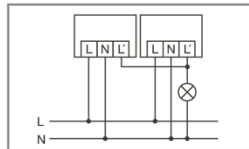

Tilausnimike
RC 280i ruskea

Tilausnumero
EM10015816

EAN-koodi
4015120015816

Lyhyt kuvaus:

- Liikeilmaisimien ja 280°:n tunnistusalue ja suuri kantomatka
- 360°:n aliryömintäsuoja mahdollistaa aukottoman tunnistuksen, sammutettavissa kaukosäätimellä
- Ohjelmoitavissa kaukosäätimellä, esim. kestovalo PÄÄLLE/POIS ja automaattinen ajankohtaisen valoarvon lukutoiminto
- Kiinteästi tallennettu tehdasohjelma huolehtii välittömästä käyttövalmiudesta
- Virhekäytön välttäminen integroidun valintakytkimen avulla testitoiminto/kauko-ohjattava/kiertokytkinasetus
- Yhden käden pistojalusta-asennus
- Kaksinkertainen johtojen kalvosisäänvienti
- Piilotettu liitäntäjalusta, jossa suuri johdotustila
- Anturin kantomatkan sovitin ja ylimääräinen Focus-LED säätöapuna
- Upotettavat säätöelementit estävät parametrien tahattoman muuttamisen
- Seinä- tai kattoasennus on mahdollista ilman tarvikkeita, kiertonivelen ansiosta
- Yksittäisten alueiden vaimennus mukana tulevalla suojuksella (leikattavissa yksilöllisesti)
- Erikaisjalusta sisä- ja ulkokulma-asennukseen sisältyy toimitukseen

EAN-koodi
4015120015816

Mitat [mm]

Schaltplan

Bewegungsmelder RC 130i, RC 230i, RC 280i

Standardbetrieb

Parallelschaltung von max. 8 Geräten.

Bei Schaltung von Induktivitäten (z. B. Relais, Schütze, Vorschaltgeräte) kann der Einsatz eines Löschgliedes (A) erforderlich sein.