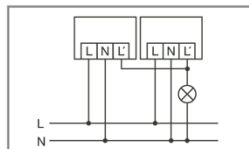

Huomautus: Kaukosäädin tilattava erikseen.

Tilausnimike
RC 130i valkoinen

Tilausnumero
EM10015014

EAN-koodi
4015120015014

Mitat [mm]

Schaltplan

Bewegungsmelder RC 130i, RC 230i, RC 280i

Standardbetrieb