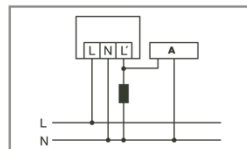

Huomautus: Kaukosäädin tilattava erikseen.

Tilausnimike
RC 130i valkoinen

Tilausnumero
EM10015014

EAN-koodi
4015120015014

Mitat [mm]

Schaltplan

Bewegungsmelder RC 130i, RC 230i, RC 280i

Standardbetrieb

Parallelschaltung von max. 8 Geräten.

Bei Schaltung von Induktivitäten (z. B. Relais, Schütze, Vorschaltgeräte) kann der Einsatz eines Löschgliedes (A) erforderlich sein.

Standardbetrieb mit zusätzlicher Dauerlichtfunktion durch externen Schalter.