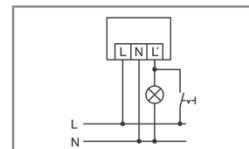

Standardbetrieb mit zusätzlicher Dauerlichtfunktion durch externen Schalter.