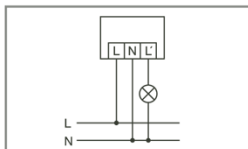

Huomautus: Kaukosäädin tilattava erikseen.

Tilausnimike
RC 130i valkoinen

Tilausnumero
EM10015014

EAN-koodi
4015120015014

Mitat [mm]

Schaltplan

Bewegungsmelder RC 130i, RC 230i, RC 280i

Standardbetrieb