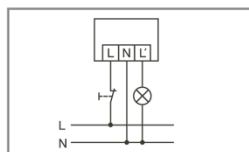

Standardbetrieb mit der zusätzlichen Möglichkeit des Einschaltens von Hand.

www.esylux.com