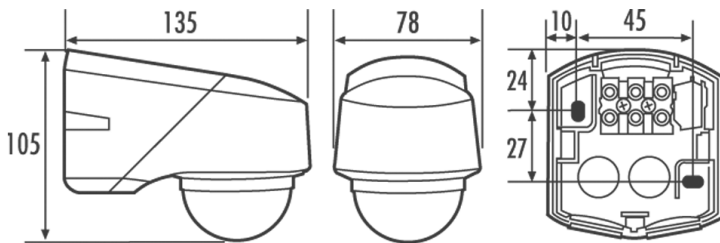

Tekniset tiedot:

Verkojännite	230 V ~, 50 Hz
Tehontarve	0,9 W
Tunnistusalue	130° ja 360°:n aliryömintäsuoja
Kantomatka	n. 20 m, asennuskorkeuden ollessa 2,5 m
Asetusmahdollisuudet	mekaanisesti asetussäätimellä, elektronisesti Mobil-RCi- ja Mobil-RCi-M -infrapunakaukosäätimillä (tilattava erikseen)
Kytentäteho	230 V ~, 50 Hz/(16 A rele), 2300 W/10 A (cos fii = 1), 1150 VA/5 A (cos fii = 0,5)
Jälkikäyntiaika	pulssi/n. 15 s - 30 min
Valoarvo	n. 2 - 2500 lux
Sallittu ympäristölämpötila	-25 °C...+55 °C
Kotelointiluokka	IP 54
Suojaluokka	II
Tarkastusmerkki	TÜV Süd
Asennustapa	Katto- ja seinäasennus, Sisä- ja ulkokulma-asennus mahdollista tarvikkeiden avulla
Kotelon materiaali	UV-säteilyä kestävä polykarbonaatti
Mitat n.	korkeus 105 mm x leveys 78 mm x pituus 135 mm
Farbvarianten	valkoinen, lähes kuin RAL 9010, musta, lähes kuin RAL 9005, ruskea, lähes kuin RAL 8017

Huomautus: Kaukosäädin tilattava erikseen.

Tilausnimike
RC 130i valkoinen

Tilausnumero
EM10015014

EAN-koodi
4015120015014

Mitat [mm]

Schaltplan

Bewegungsmelder RC 130i, RC 230i, RC 280i

Standardbetrieb