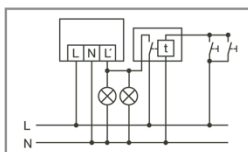

Parallelschaltung mit Treppenlichtautomat.