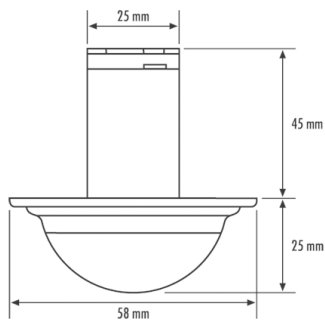

Tilausnimike
MD-C360i/12 mini opaali-matta

Tilausnumero
EP10426018

EAN-koodi
4015120426018

Mitat [mm]

Schaltplan

Bewegungsmelder MD-C360i/8 mini, MD-C360i/12 mini

www.esylux.com