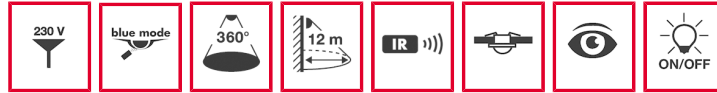

### Lyhyt kuvaus:

- Mini-liikeilmäisen ja 360°:n tunnistusalue upotettuun kattoasennukseen valaistuksen kytkemiseksi tarpeen mukaan, näin energiakustannukset alenevat huomattavasti
- Halkaisijaltaan jopa 12 m:n kantomatalla 3 m:n suositellussa asennuskorkeudessa (suurin sallittu asennuskorkeus 5 m) käytettäväksi suurempiin tiloihin ja läpikulkualueille
- Varustettu 16 A:n korkeatehoreleillä (Wolframi-alkukontakti) ja soveltuu erityisesti kapasitiivisten kuormitusten kytkemiseen, kuten esim. elektronisille kytkentälaitteille, rinnakkaiskompensoiduille loistelampuille, kompakteille loistelampuille, energiansäästölamppuille
- Kiinteästi tallennettu tehdasohjelma takaa välittömän käyttövalmiuden,
- Automaattinen valonohjaus käytölle ilman päivänvalo-osuutta tai päivänvalo-osuuden ollessa erittäin vähäistä
- Helppo ohjelmoida kaukosäätimellä
- Tunnistusalueen laajennus kork. 8 ilmaisimen rinnankytkennällä
- Pieni kompakti rakennekoko halkaisijaltaan vain 25 mm:n mittaiselle asennusreiälle
- Kiinteä, 60 cm pitkä liitäntäjohto
- Uusi universaali ESYLUX-liitäntäteknikka nopeaan asennukseen ripustettuihin sisäkattoihin, valaisimiin, upporasioihin, kaappeihin jne.
- Upotettuna kattoasennuksena ripustettuihin, suljettuihin sisäkattoihin mukana tulevilla jousipitimillä tai kiinnitysrenkaalla
- Kohdistettu alueiden vaimennus mukana tulevalla linssimaskilla