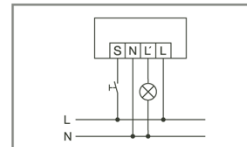

### Schaltplan

#### Bewegungsmelder MD-C360i/8 mini, MD-C360i/12 mini

Standardbetrieb

Parallelschaltung von max. 8  
Geräten.

Parallelschaltung mit  
Treppenlichtautomat.

Standardbetrieb mit zusätzlicher  
Ansteuerung durch Schließ-taster. Bei  
Bedarf kann das Licht durch den Taster  
manuell ein- bzw. ausgeschaltet werden.