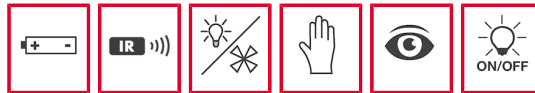

Tilausnimike
Mobil-PDi/MDi hopea/metallinsinen

Tilausnumero
EM10425509

EAN-koodi
4015120425509