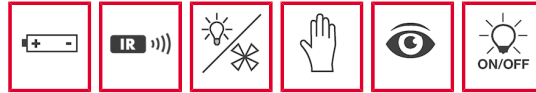

Tilausnimike
Mobil-PDi/MDi hopea/metallinsininen

Tilausnumero
EM10425509

EAN-koodi
4015120425509

Lyhyt kuvaus:

- Universaali käyttökaukosäädin eri parametrien nopeaan ja tarkkaan asetukseen täysin ilman tikkaita seuraaville laitteille:
Seinäilmaisin
- MD 180i/R
- MD 180i/T
- PD 180i/R
Kattoilmaisin
- MDE 360i/8
- MD 360i/24
- MD-C 360i/8
- MD-C 360i/8 MIC
- MD-C360i/24
- MD-C360i/6 mini
- MD-C360i/8 mini
- MD-C360i/12 mini
- PD 360i/8
- PDE 360i/8
- PD 360i/24
- PDE 360i/24
- PD 360i/käytävä
- PDE 360i/käytävä
- PD 360i/24 UC24V
- PD-C360i/8
- PD-C360i/8 MIC
- PD-C360i/8plus
- PD-C360i/24plus
- PD-C360i/24 DRY
- PD-C360i/8 DC24Vplus
- PD-C360i/24 DC24Vplus
- PD-C360i/6 mini
- PD-C360i/8 mini
- PD-C360i/12 mini
- Monipuolisten ohjelmien avulla voidaan ilmaisimen toimintoja sovittaa koska tahansa, myös jälkikäteen, yksittäisien tarpeiden mukaan
- Toiminto "Valo PÄÄLLE/POIS" säästää valokytken lisäasennuksen
- Sis. seinäpidikkeen

Tekniset tiedot:

Paristokäyttö	Litium CR 2032 - 3 V (sisältyy toimitukseen)
Kantomatka	pilvinen/pimeä n. 5 - 8 m, suora auringonsäteily n. 2 - 3 m
Toimituslaajuus	sis. seinäpidikkeen
Mitat n.	korkeus 9 mm x leveys 50 mm x pituus 100 mm
Farbvarianten	hopea/metallinsininen