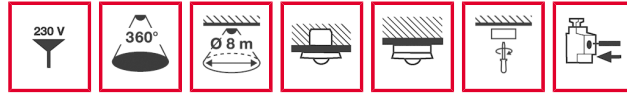

Tilausnimike
PD-C360/8 Slave valkoinen

Tilausnumero
EP10055379

EAN-koodi
4015120055379

Lyhyt kuvaus:

- "Slave"-läsnäoloilmaisin "Master"-läsnäoloilmaisimen tunnistusalueen laajentamiseen, 360°:n tunnistusalue kattoasennukseen
- Halkaisijaltaan **jopa 8 m:n kantomatalla** edullinen järjestelmälaajennus jopa 9 lisälaitteella
- LEDin sammutus mahdollista DIP-kytkimellä
- Häiriölähteiden vaimentaminen herkkyyttä DIP-kytkimellä alentamalla
- Vakiomalli upotettuna laitteena
- Pinta- tai upotettu kattoasennus lisävarusteilla
- Peitesuojus ja design-rengas vaihdettavissa/maalattavissa helposti (saatavana lisävarusteena värisä "hopea")
- Kohdistettu alueiden vaimennus mukana tulevalla linssimaskilla
- "Slave"-ilmaisimen liitäntä on mahdollista seuraaviin läsnäoloilmaisimiin: PD-C360i/8, PD-C360i/8plus, PD-C360i/24plus, PD-C360i/8 DIMplus, PD-C360i/24 DIMplus, PD-C360i/24 DUOplus, PD-C360i/24 Dry, PD-C360i/8 Dali, PD-C360i/24 Dali

Tekniset tiedot:

Verkojännite	230 V ~, 50 - 60 Hz
Tehontarve n.	0,33 W
Tunnistusalue	360°
Kantomatka	halkaisija n. 8 m, asennuskorkeuden allessa 3 m
Sallittu ympäristölämpötila	0 °C...+50 °C
Kotelointiluokka	IP 20 upotusversiona, IP 20/IP 54 pintapistorasiolla (tilattava erikseen), IP 20 kattoupotusversiona (tasaasennussarja tilattava erikseen)
Suojausluokka	II
Toimituslaajuus	linssimaski
Tarkastusmerkki	TÜV Süd
Asennustapa	Kattoasennus
Kotelon materiaali	UV-säteilyä kestävä polykarbonaatti
Mitat n.	korkeus 37,7 mm, Ø 108 mm
Farbvarianten	valkoinen, lähes kuin RAL 9010