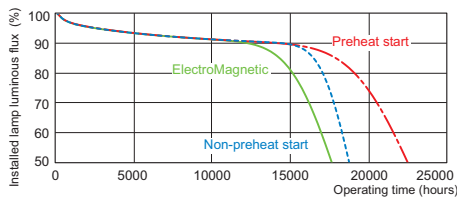

Sähkötekniset ominaisuudet

Tilauskoodi	SSTL koodi	Tuotenimike	Lampun nimellisteho	Lampun teho EM 25°C, nim.	Lampun teho EM 25°C, nim.	Lampun jännite EM 25°C	Lampun virta EM 25°C	Himmen-nettävissä
640062 40	4921083	MASTER TL-D Secura 18W/830 1SL	18 W	18 W	18.0 W	59 V	0.360 A	Kyllä
640109 40	4921084	MASTER TL-D Secura 18W/840 1SL	18 W	18 W	18.0 W	59 V	0.360 A	Kyllä
640123 40	4921183	MASTER TL-D Secura 36W/830 1SL	36 W	36 W	36.0 W	103 V	0.440 A	Kyllä
640147 40	4921184	MASTER TL-D Secura 36W/840 1SL	36 W	36 W	36.0 W	103 V	0.440 A	Kyllä
640161 40	4921283	MASTER TL-D Secura 58W/830 1SL	58 W	58 W	58.5 W	111 V	0.670 A	Kyllä
640185 40	4921284	MASTER TL-D Secura 58W/840 1SL	58 W	58 W	58.5 W	111 V	0.670 A	Kyllä

Suorituskykyä kuvaavat diagrammit

Life Expectancy 3 h cycle

Lumen Maintenance 3 h + 12 h cycle

Service Lifetime 3 h cycle