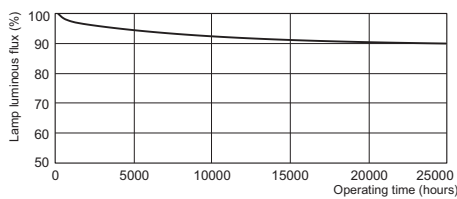

Tilaus-koodi	SSTL koodi	Tuotenimike	LLMF EM 8000h nimellinen	LLMF EM 12000h nimellinen	LLMF EM 16000h nimellinen	LLMF EM 20000h nimellinen	Mitoitus-lämpötila	Värikoordi-naatti X	Värikoordi-naatti Y
640161 40	4921283	MASTER TL-D Secura 58W/830 1SL	93 %	92 %	91 %	90 %	25 C	444 -	410 -
640185 40	4921284	MASTER TL-D Secura 58W/840 1SL	93 %	92 %	91 %	90 %	25 C	383 -	386 -

Sähkötekniset ominaisuudet

Tilauskoodi	SSTL koodi	Tuotenimike	Lampun nimellisteho	Lampun teho EM 25°C, nim.	Lampun teho EM 25°C, nim.	Lampun jännite EM 25°C	Lampun virta EM 25°C	Himmen-nettävissä
640062 40	4921083	MASTER TL-D Secura 18W/830 1SL	18 W	18 W	18.0 W	59 V	0.360 A	Kyllä
640109 40	4921084	MASTER TL-D Secura 18W/840 1SL	18 W	18 W	18.0 W	59 V	0.360 A	Kyllä
640123 40	4921183	MASTER TL-D Secura 36W/830 1SL	36 W	36 W	36.0 W	103 V	0.440 A	Kyllä
640147 40	4921184	MASTER TL-D Secura 36W/840 1SL	36 W	36 W	36.0 W	103 V	0.440 A	Kyllä
640161 40	4921283	MASTER TL-D Secura 58W/830 1SL	58 W	58 W	58.5 W	111 V	0.670 A	Kyllä
640185 40	4921284	MASTER TL-D Secura 58W/840 1SL	58 W	58 W	58.5 W	111 V	0.670 A	Kyllä

Suorituskykyä kuvaavat diagrammit

Lumen Maintenance 3 h + 12 h cycle