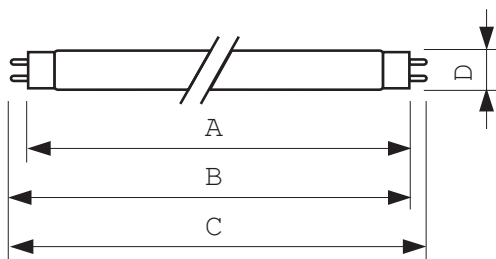

- Suositellaan käytettäväksi yhdessä itsestään sammuvan lamppuohjausjärjestelmän kanssa

Samankaltaiset tuotteet

G13, T8

Mittapiirros

**MASTER TL-D Secura 18W/830 1SL**

Product	A (Max)	B (Min)	B (Max)	C (Max)	D (Max)
TL-D 18W/830 Secura	589.8	594.5	596.9	604	28
TL-D 18W/840 Secura	589.8	594.5	596.9	604	28
TL-D 36W/830 Secura	1199.4	1204.1	1206.5	1213.6	28
TL-D 36W/840 Secura	1199.4	1204.1	1206.5	1213.6	28
TL-D 58W/830 Secura	1500.0	1504.7	1507.1	1514.2	28
TL-D 58W/840 Secura	1500.0	1504.7	1507.1	1514.2	28