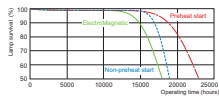

Tilaus-koodi	SSTL koodi	Tuotenimike	LLMF EM 8000h nimellinen	LLMF EM 12000h nimellinen	LLMF EM 16000h nimellinen	LLMF EM 20000h nimellinen	Mitoitus-lämpötila	Värikoordi-naatti X	Värikoordi-naatti Y
640161 40	4921283	MASTER TL-D Secura 58W/830 1SL	93 %	92 %	91 %	90 %	25 C	444 -	410 -
640185 40	4921284	MASTER TL-D Secura 58W/840 1SL	93 %	92 %	91 %	90 %	25 C	383 -	386 -

Sähkötekniset ominaisuudet

Tilauskoodi	SSTL koodi	Tuotenimike	Lampun nimellisteho	Lampun teho EM 25°C, nim.	Lampun teho EM 25°C, nim.	Lampun jännite EM 25°C	Lampun virta EM 25°C	Himmen-nettävissä
640062 40	4921083	MASTER TL-D Secura 18W/830 1SL	18 W	18 W	18.0 W	59 V	0.360 A	Kyllä
640109 40	4921084	MASTER TL-D Secura 18W/840 1SL	18 W	18 W	18.0 W	59 V	0.360 A	Kyllä
640123 40	4921183	MASTER TL-D Secura 36W/830 1SL	36 W	36 W	36.0 W	103 V	0.440 A	Kyllä
640147 40	4921184	MASTER TL-D Secura 36W/840 1SL	36 W	36 W	36.0 W	103 V	0.440 A	Kyllä
640161 40	4921283	MASTER TL-D Secura 58W/830 1SL	58 W	58 W	58.5 W	111 V	0.670 A	Kyllä
640185 40	4921284	MASTER TL-D Secura 58W/840 1SL	58 W	58 W	58.5 W	111 V	0.670 A	Kyllä

Suorituskykyä kuvaavat diagrammit

Life Expectancy 3 h cycle