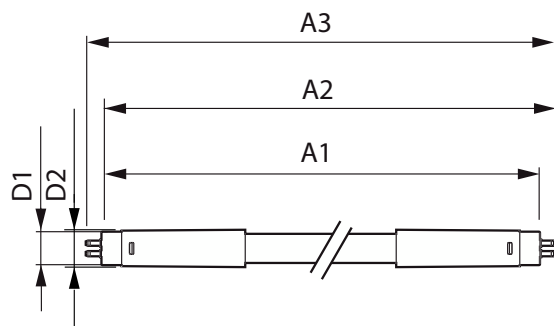

MASTER LEDtube InstantFit HF

T-Storage (min.)	-40 °C
T-Case, maksimi (nim.)	55 °C

Ohjausjärjestelmät ja himmennys

Himmennettävä	Ei

Mekaaniset tiedot ja runko

Lampun viimeistely	Huurrettu
Lampun materiaali	Muovi
Tuotteen pituus	600 mm
Hehkulampun muoto	Putki, kaksipäätäinen

Hyväksyntä ja käyttökohteet

Energiatohokkuusluokka	E
Energiaa säästävä tuote	Yes
Hyväksyntämerkinnät	TUV
Hyväksyntämerkinnät	RoHS compliance CE merkintä KEMA Keur certificate

Energiankulutus kWh/1000 h	8 kWh
EPREL-rekisteröintinumero	1251110

Tuotetiedot

Koko tuotekoodi	871951446642500
Tilaustuotteen nimi	MASTER LEDtube HF 600mm HO 8W840
	T8
EAN/UPC – tuote	8719514466425
Tilauskoodi	46642500
SAP-osoittaja – määrä/pakkaus	1
SAP-osoittaja – pakkauksia ulomassa	20
SAP-materiaali	929001393232
Net Weight (Piece)	0,130 kg

Mittapiirros

MASTER LEDtube HF 600mm HO 8W840 T8

Product	D1	D2	A1	A2	A3
MASTER LEDtube HF 600mm HO 8W840 T8	25,8 mm	28 mm	588,6 mm	595,7 mm	602,8 mm