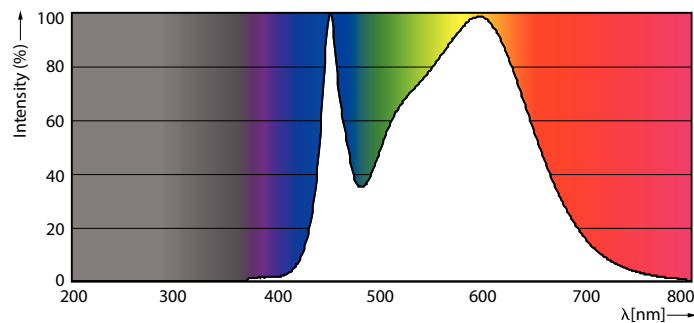

Valonjakotiedot

Spectral Power Distribution Colour

General uniform lighting