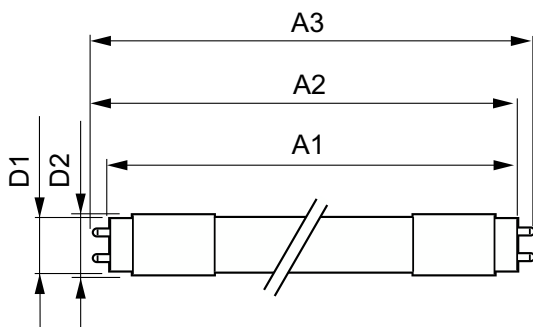

MASTER LEDtube InstantFit HF

T-Storage (min.)	-40 °C
T-Case, maksimi (nim.)	55 °C

Ohjausjärjestelmät ja himmennys

Himmennettävä	Kyllä – tarkista liitäntälaiteyhteensopivuus

Mekaaniset tiedot ja runko

Lampun viimeistely	Huurrettu
Lampun materiaali	Muovi
Tuotteen pituus	1200 mm
Hehkulampun muoto	Putki, kaksipäätäinen

Hyväksyntä ja käyttökohteet

Energiaa säästävä tuote	Yes
Hyväksyntämerkinnät	RoHS compliance TUV CE merkintä KEMA Keur certificate

Energiankulutus kWh/1000 h	16 kWh

Tuotetiedot

Koko tuotekoodi	871951446700200
Tilaustuotteen nimi	MASTER LEDtube HF 1200mm UO 16W830 T8
EAN/UPC – tuote	8719514467002
Tilauskoodi	46700200
SAP-osoittaja – määrä/pakkaus	1
SAP-osoittaja – pakkauksia ulommassa	20
SAP-materiaali	929003554002
Net Weight (Piece)	0,230 kg

Mittapiirros

MASTER LEDtube HF 1200mm UO 16W830 T8

Product	D1	D2	A1	A2	A3
MASTER LEDtube HF 1200mm UO 16W830 T8	25,8 mm	28 mm	1198,2 mm	1205,3 mm	1212,4 mm