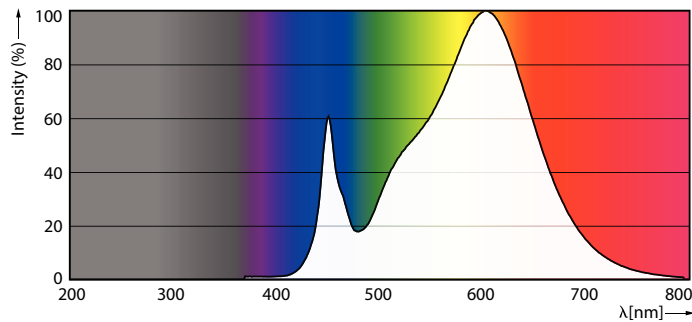

Valonjakotiedot

Spectral Power Distribution Colour

General uniform lighting