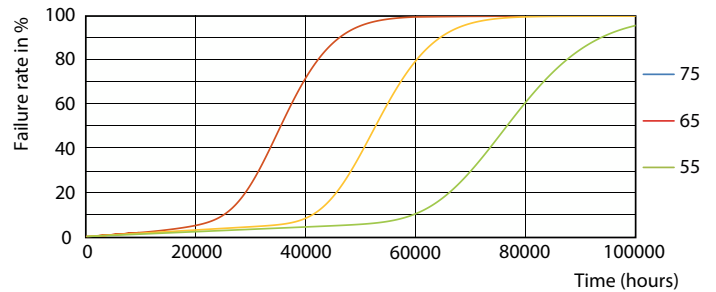

MASTER LEDtube InstantFit HF

Valonjakotiedot

Käyttöikä