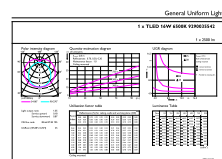

Mittapiirros

MASTER LEDtube HF 1200mm UO 16W865 T8

Product	D1	D2	A1	A2	A3
MASTER LEDtube HF 1200mm UO 16W865 T8	25,8 mm	28 mm	1198,2 mm	1205,3 mm	1212,4 mm

Valonjakotiedot

Spectral Power Distribution Colour