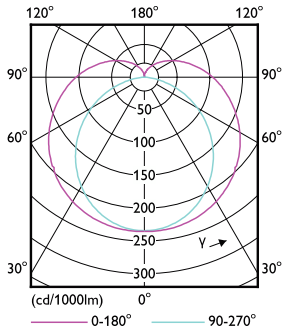

MASTER LEDtube InstantFit HF

Valonjakotiedot

Light Distribution Diagram