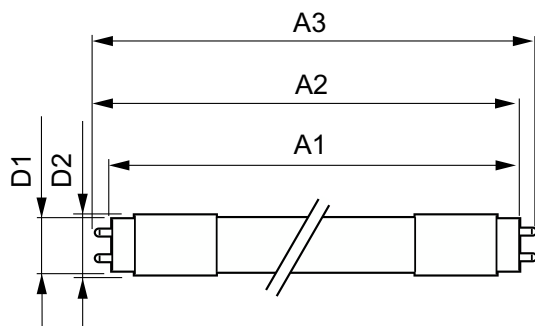

MASTER LEDtube InstantFit HF

T-storage (maks.)	65 °C
T-Storage (min.)	-40 °C
T-Case, maksimi (nim.)	55 °C

Ohjausjärjestelmät ja himmennys

Himmennettävä	Kyllä – tarkista liitännäisohjeita

Mekaaniset tiedot ja runko

Lampun viimeistely	Huurrettu
Lampun materiaali	Muovi
Tuotteen pituus	1200 mm
Hehkulampun muoto	Putki, kaksipäättyinen

Hyväksyntä ja käyttökohteet

Energiatohokkuusluokka	D
Energiaa säästävä tuote	Yes
Hyväksyntämerkinnät	TUV

Hyväksyntämerkinnät	RoHS compliance CE merkintä KEMA Keur certificate
Energiankulutus kWh/1000 h	16 kWh
EPREL-rekisteröintinumero	1165507

Tuotetiedot

Koko tuotekoodi	871951446698200
Tilaustuotteen nimi	MASTER LEDtube HF 1200mm UO 16W865 T8
EAN/UPC – tuote	8719514466982
Tilauskoodi	46698200
SAP-osoittaja – määrä/pakkaus	1
SAP-osoittaja – pakkauksia ulommassa	20
SAP-materiaali	929003554202
Net Weight (Piece)	0,230 kg

Mittapiirros

MASTER LEDtube HF 1200mm UO 16W865 T8

Product	D1	D2	A1	A2	A3
MASTER LEDtube HF 1200mm UO 16W865 T8	25,8 mm	28 mm	1198,2 mm	1205,3 mm	1212,4 mm