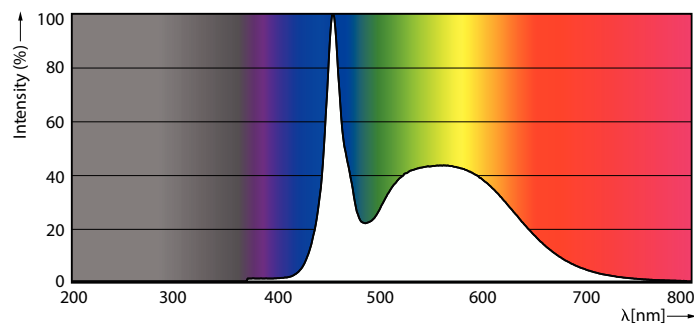

Valonjakotiedot

Spectral Power Distribution Colour

General uniform lighting