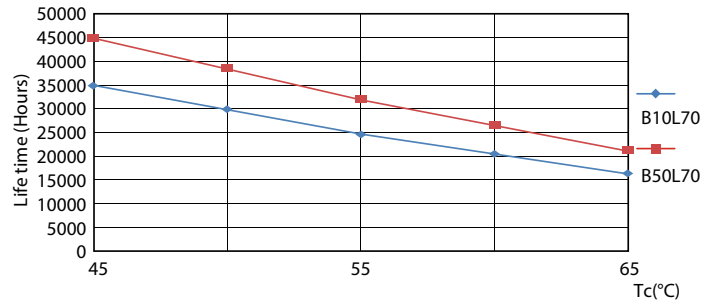

Mekaaniset tiedot ja runko

Lampun viimeistely	Huurrettu
Lampun materiaali	Glass

Tuotteen pituus	1500 mm
Hehkulampun muoto	Putki, kaksipäättyinen

Hyväksyntä ja käyttökohteet

Energiatohokkuusluokka	E
Energiaa säästävä tuote	Yes
Hyväksyntämerkinnät	RoHS compliance CE merkintä KEMA Keur certificate
Energiankulutus kWh/1000 h	24 kWh
EPREL-rekisteröintinumero	1183858

Spectral Power Distribution Colour

Käyttöikä

FailureRate

Life Expectancy Diagram

CorePro LEDtube EM/Mains

Käyttöikä

LumenVsTc

LifetimeVsTc

Lumen Maintenance Diagram