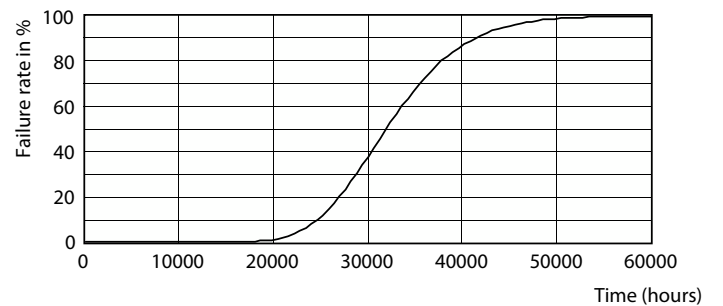

Life Expectancy Diagram