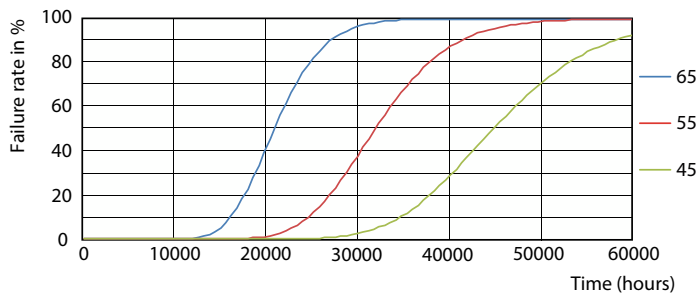

Käyttöikä

FailureRate