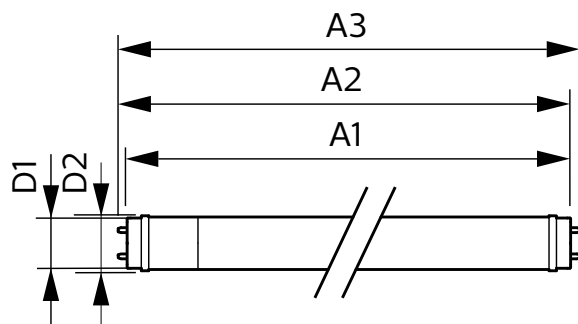

CorePro LEDtube EM/Mains

LLMF nimelliskäyttöiän lopussa (nim.)	70 %

Käyttö ja sähkö tiedot

Syöttötaajuus	50–60 Hz
Power (Rated) (Nom)	24 W
Lampun virta (nim.)	120 mA
Syttymisaika (nim.)	0,5 s
Lämpenemisaika 60 %:n valontuottoon (nim.)	0.5 s
Tehokerroin (nim.)	0.9
Jännite (nim.)	220-240 V

Lämpötila

T-Ambient (maks.)	45 °C
T-Ambient (min.)	-20 °C
T-storage (maks.)	65 °C
T-Storage (min.)	-40 °C
T-Case, maksimi (nim.)	55 °C

Ohjaujärjestelmät ja himmennys

Himmennettävä	Ei

Mekaaniset tiedot ja runko

Lampun viimeistely	Huurrettu
Lampun materiaali	Glass

Tuotteen pituus	1500 mm
Hehkulampun muoto	Putki, kaksipäättyinen

Hyväksyntä ja käyttökohteet

Energiatohokkuusluokka	E
Energiaa säästävä tuote	Yes
Hyväksyntämerkinnät	RoHS compliance CE merkintä KEMA Keur certificate
Energiankulutus kWh/1000 h	24 kWh
EPREL-rekisteröintinumero	1183858

Tuotetiedot

Koko tuotekoodi	871951446960000
Tilaustuotteen nimi	CorePro LEDtube 1500mm HO 24W 840 T8
EAN/UPC – tuote	8719514469600
Tilaukoodi	46960000
SAP-osoittaja – määrä/pakkaus	1
SAP-osoittaja – pakkauksia ulommassa	20
SAP-materiaali	929001875132
Net Weight (Piece)	0,270 kg

Mittapiirros

CorePro LEDtube 1500mm HO 24W 840 T8

Product	D1	D2	A1	A2	A3
CorePro LEDtube 1500mm HO 24W 840 T8