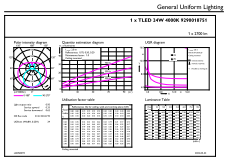

Mittapiirros

CorePro LEDtube 1500mm HO 24W 840 T8

Product	D1	D2	A1	A2	A3
CorePro LEDtube 1500mm HO 24W 840 T8					

CorePro LEDtube EM/Mains

Valonjakotiedot

General uniform lighting

Light Distribution Diagram