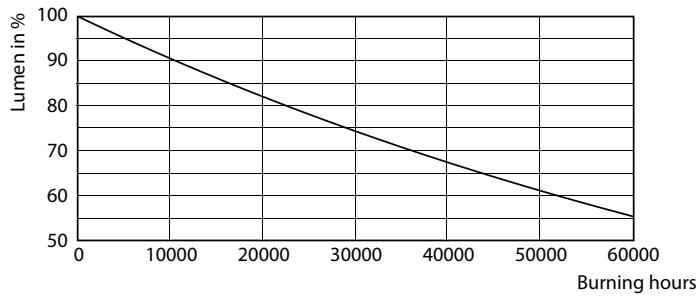

Mekaaniset tiedot ja runko

Lampun viimeistely	Huurrettu
Lampun materiaali	Glass

Tuotteen pituus	1500 mm
Hehkulampun muoto	Putki, kaksipäättyinen

Hyväksyntä ja käyttökohteet

Energiatohokkuusluokka	E
Energiaa säästävä tuote	Yes
Hyväksyntämerkinnät	RoHS compliance CE merkintä KEMA Keur certificate
Energiankulutus kWh/1000 h	24 kWh
EPREL-rekisteröintinumero	1183858

Spectral Power Distribution Colour

Käyttöikä

FailureRate

Life Expectancy Diagram

CorePro LEDtube EM/Mains

Käyttöikä

LumenVsTc

LifetimeVsTc