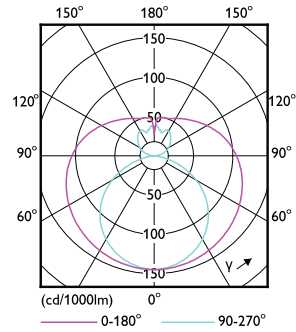

Mekaaniset tiedot ja runko

Lampun viimeistely	Huurrettu
Lampun materiaali	Glass

Tuotteen pituus	1500 mm
Hehkulampun muoto	Putki, kaksipäättyinen

Hyväksyntä ja käyttökohteet

Energiatohokkuusluokka	E
Energiaa säästävä tuote	Yes
Hyväksyntämerkinnät	RoHS compliance CE merkintä KEMA Keur certificate
Energiankulutus kWh/1000 h	24 kWh
EPREL-rekisteröintinumero	1183858

Mittapiirros

CorePro LEDtube 1500mm HO 24W 840 T8

Product	D1	D2	A1	A2	A3
CorePro LEDtube 1500mm HO 24W 840 T8					

CorePro LEDtube EM/Mains

Valonjakotiedot

General uniform lighting

Light Distribution Diagram

Spectral Power Distribution Colour

Käyttöikä

FailureRate

Life Expectancy Diagram

CorePro LEDtube EM/Mains

Käyttöikä

LumenVsTc

LifetimeVsTc