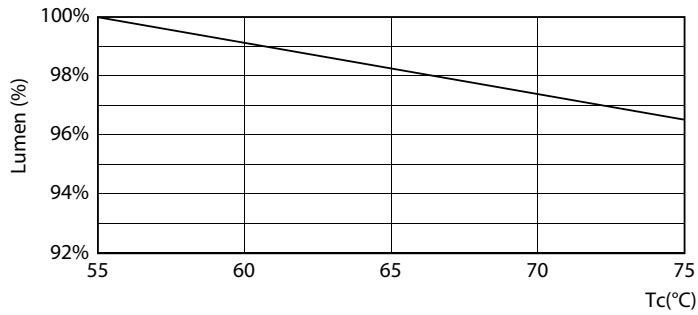

Mekaaniset tiedot ja runko

Lampun viimeistely	Huurrettu
Lampun materiaali	Glass

Tuotteen pituus	1500 mm
Hehkulampun muoto	Putki, kaksipäättyinen

Hyväksyntä ja käyttökohteet

Energiatohokkuusluokka	E
Energiaa säästävä tuote	Yes
Hyväksyntämerkinnät	RoHS compliance CE merkintä KEMA Keur certificate
Energiankulutus kWh/1000 h	24 kWh
EPREL-rekisteröintinumero	1183858

Spectral Power Distribution Colour

Käyttöikä

FailureRate

Life Expectancy Diagram

CorePro LEDtube EM/Mains

Käyttöikä

LumenVsTc

LifetimeVsTc