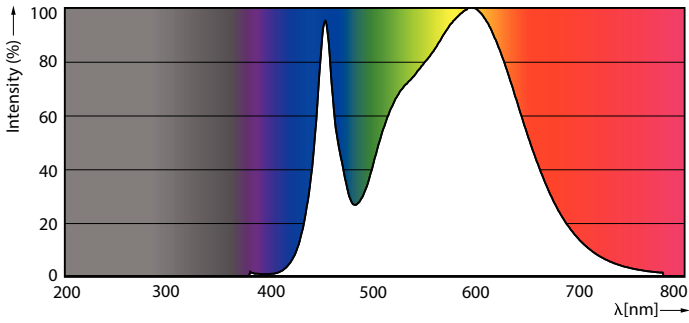

Mekaaniset tiedot ja runko

Lampun viimeistely	Huurrettu
Lampun materiaali	Glass

Tuotteen pituus	1500 mm
Hehkulampun muoto	Putki, kaksipäättyinen

Hyväksyntä ja käyttökohteet

Energiatohokkuusluokka	E
Energiaa säästävä tuote	Yes
Hyväksyntämerkinnät	RoHS compliance CE merkintä KEMA Keur certificate
Energiankulutus kWh/1000 h	24 kWh
EPREL-rekisteröintinumero	1183858

Spectral Power Distribution Colour

Käyttöikä

FailureRate

Life Expectancy Diagram

CorePro LEDtube EM/Mains

Käyttöikä

LumenVsTc

LifetimeVsTc