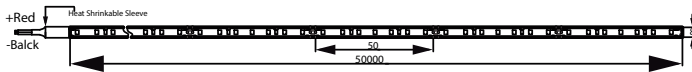

MASTER LED strip

Suurin himmennystaso	10% (riippuen himmentimestä, ELV)
Tuotetiedot	
Koko tuotekoodi	871951434438900
Tilaustuotteen nimi	MAS LEDstrip 4.3W965 500LM/M 5M
EAN/UPC – tuote	8719514344389
Tilauuskoodi	34438900
Paikallinen koodi	4151344

SAP-osoittaja – määrä/pakkaus	1
SAP-osoittaja – pakkauksia ulommassa	10
SAP-materiaali	929002696602
SAP-nettopaino (kappale)	0,100 kg

Mittapiirros

tape 24V5W-W 500lm 120D 6500K