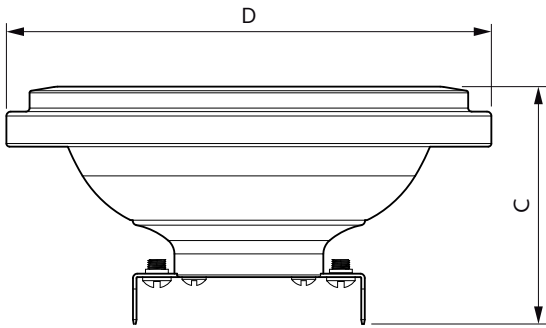

CorePro LEDspot AR111

Hyväksyntä ja käyttökohteet

Energiatohokkuusluokka	F
Soveltuu korostusvalaistukseen	Yes
Energiankulutus kWh/1000 h	14 kWh
EPREL-rekisteröintinumero	491864

Tuotetiedot

Koko tuotekoodi	871951430536600
Tilastuotteen nimi	CorePro LEDspot 14-100W 830 AR111 40D

EAN/UPC – tuote	8719514305366
Tilaukoodi	30536600
Paikallinen koodi	4725599
SAP-osoittaja – määrä/pakkaus	1
SAP-osoittaja – pakkauksia ulommassa	6
SAP-materiaali	929002965202
SAP-nettopaino (kappale)	0,160 kg

Mittapiirros

AR111 12V 19-100W 1160lm 40D 3000K ND

Product	D	C
CorePro LEDspot 14-100W 830 AR111 40D	110,7 mm	55 mm