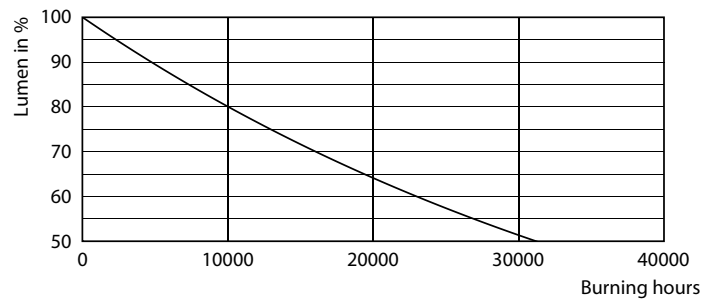

CorePro LEDspot AR111

Valonjakotiedot

LEDspots_Corepro_14W_AR111_G53_830_40D ADL ADL

Käyttöikä

15K LED

15K LMP