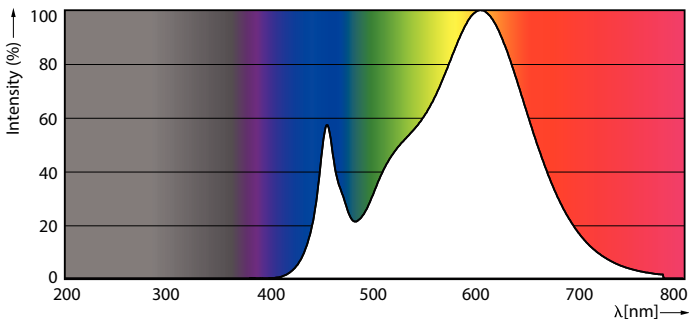

Valonjakotiedot

LEDspots_Corepro_14W_AR111_G53_830_40D POC POC