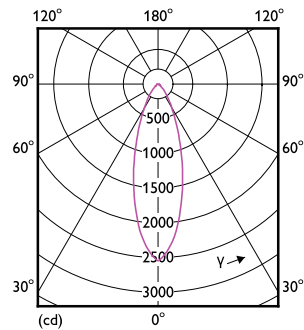

Mittapiirros

AR111 12V 19-100W 1160lm 40D 3000K ND

Product	D	C
CorePro LEDspot 14-100W 830 AR111 40D	110,7 mm	55 mm

Valonjakotiedot

LEDspots_Corepro_14W_AR111_G53_830_40D POC POC

LEDspots_Corepro_14W_AR111_G53_830_40D LDD LDD