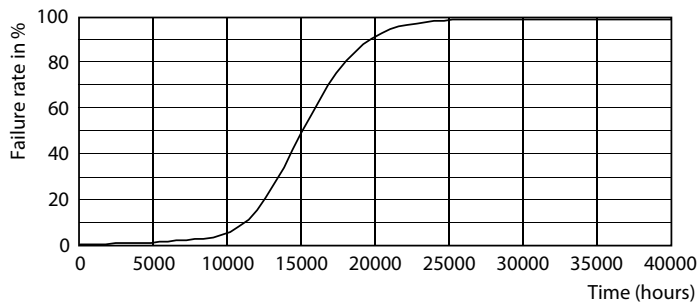

CorePro LEDspot AR111

Valonjakotiedot

LEDspots_Corepro_14W_AR111_G53_830_40D ADL ADL

Käyttöikä

15K LED