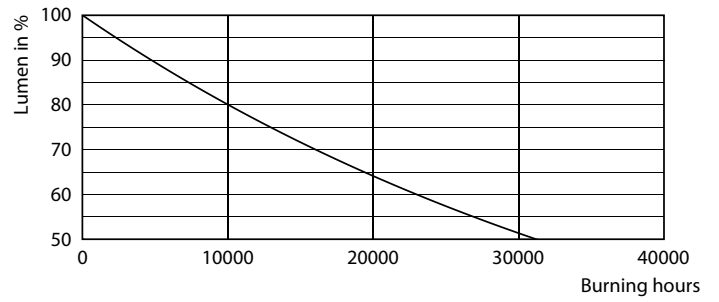

Perinteiset ledihehkulankakynttilät ja -lamput

Käyttöikä

Candle B35 4.3-40W 470lm4000K E14NDClear