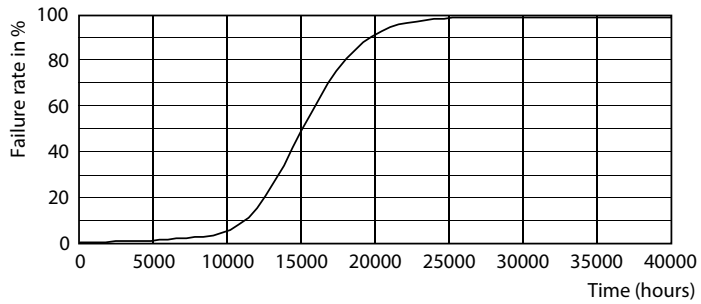

Perinteiset ledihehkulankakynttilät ja -lamput

Käyttöikä

Candle B35 4.3-40W 470lm4000K E14NDClear