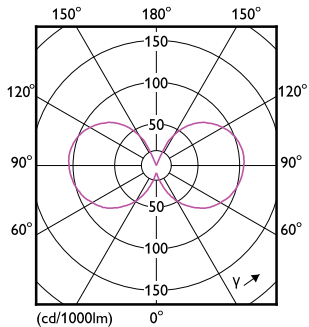

Candle B35 4.3-40W 470lm4000K E14NDClear