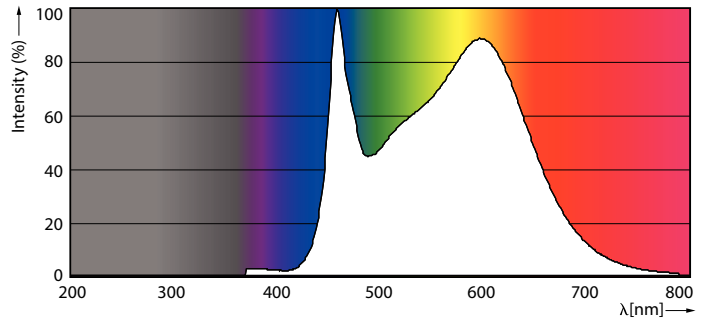

Candle B35 4.3-40W 470lm4000K E14NDClear