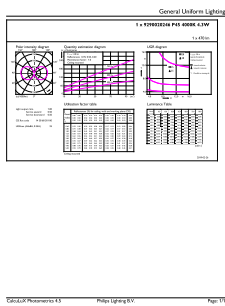

Valonjakotiedot

Candle P45 4.3-40W 470lm4000K E14NDClear