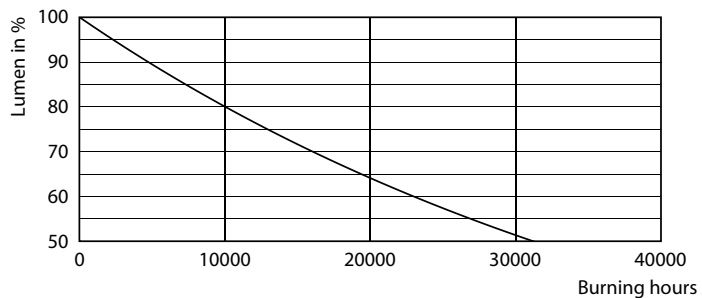

CorePro LEDcandle

Käyttöikä

15K LED

15K LMP