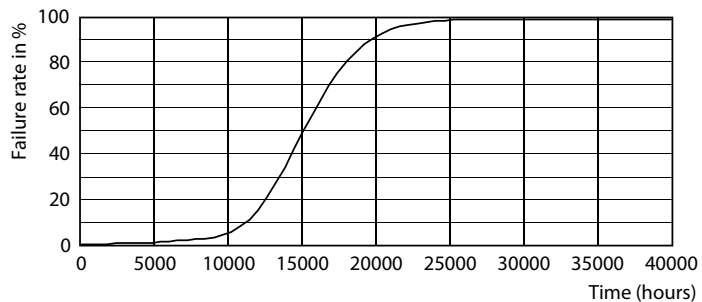

CorePro LEDcandle

Käyttöikä

15K LED

15K LMP