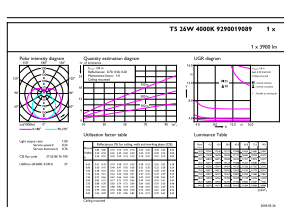

Valonjakotiedot

CadaluX Photometrics 4.5 Philips Lighting B.V. Page 1/1