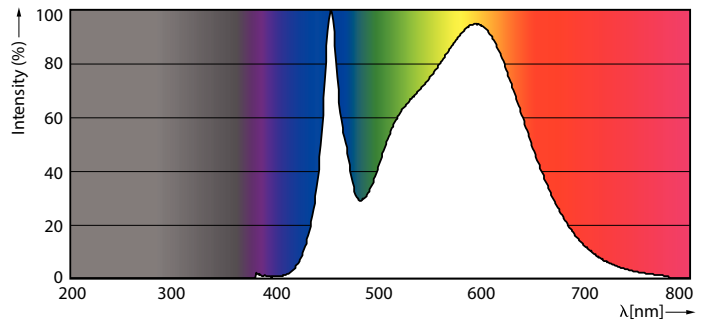

T5-verkkojännite

Hyväksyntä ja käyttökohteet

Energiää säästävä tuote	Yes
Energiatohokkuusmerkintä (EEL)	A++
Hyväksyntämerkinnät	CE merkintä RoHS compliance KEMA Keur certificate
Energiankulutus kWh/1000 h	26 kWh

Tuotetiedot

Koko tuotekoodi	871869681931900
Tilaustuotteen nimi	MAS LEDtube 1500mm HO 26W 840 T5

EAN/UPC – tuote	8718696819319
Tilaukoodi	81931900
Sähkönumero	4720993
Osoittaja – määrä/pakkaus	1
Osoittaja – pakkauksia ulommassa laatikossa	10
Materiaalnumero (12NC)	929001908902
Nettopaino (kappale)	0.285 kg

Mittapiirros

TLED 1500mm 26W-54W 3900lm 200D 4000K G5

Product	D1	D2	A1	A2	A3
MAS LEDtube 1500mm HO 26W 840 T5	15 mm	16.9 mm	1449 mm	1456.1 mm	1463.2 mm

Valonjakotiedot

CadaluX Photometrics 4.5 Philips Lighting B.V. Page 1/1

26W G5