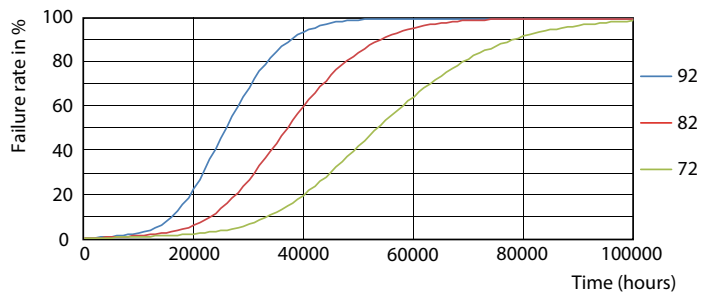

T5-verkkojännite

Käyttöikä

26W G5