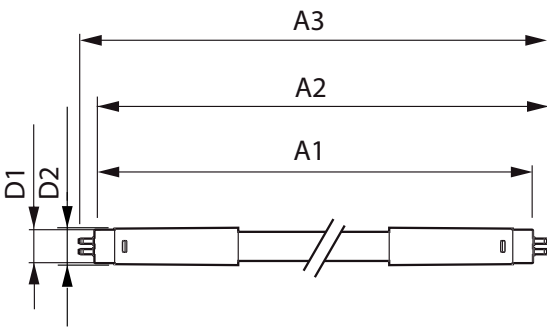

T5-verkkojännite

Hyväksyntä ja käyttökohteet

Energiää säästävä tuote	Yes
Energiatohokkuusmerkintä (EEL)	A++
Hyväksyntämerkinnät	CE merkintä RoHS compliance KEMA Keur certificate
Energiankulutus kWh/1000 h	26 kWh

Tuotetiedot

Koko tuotekoodi	871869681931900
Tilaustuotteen nimi	MAS LEDtube 1500mm HO 26W 840 T5

EAN/UPC – tuote	8718696819319
Tilaukoodi	81931900
Sähkönumero	4720993
Osoittaja – määrä/pakkaus	1
Osoittaja – pakkauksia ulommassa laatikossa	10
Materiaalnumero (12NC)	929001908902
Nettopaino (kappale)	0.285 kg

Mittapiirros