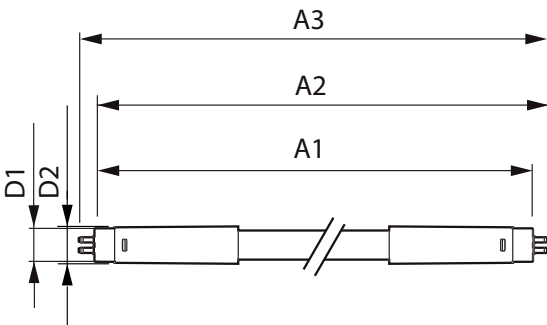

MASTER LEDtube InstantFit HF T5

Ohjausjärjestelmät ja himmennys

Himmennettävä	Ei

Mekaaniset tiedot ja runko

Tuotteen pituus	1500 mm

Hyväksyntä ja käyttökohteet

Energiaa säästävä tuote	Yes
Energiatohokkuusmerkintä (EEL)	A++
Hyväksyntämerkinnät	CE merkintä RoHS compliance KEMA Keur certificate
Energiankulutus kWh/1000 h	24 kWh

Tuotetiedot

Koko tuotekoodi	871869674337900
Tilaustuotteen nimi	MAS LEDtube HF 1500mm HE 20W 840 T5
EAN/UPC – tuote	8718696743379
Tilauuskoodi	74337900
Sähkönumero	4721598
Osoittaja – määrä/pakkaus	1
Osoittaja – pakkauksia ulommassa laatikossa	10
Materiaalinumero (12NC)	929001391402
Nettopaino (kappale)	0.196 kg

Mittapiirros

TLED 1500mm 230V17W-35W 2600lm 160D 400

Product	D1	D2	A1	A2	A3
MAS LEDtube HF 1500mm HE 20W 840 T5	15.5 mm	18.8 mm	1449 mm	1456.1 mm	1463.2 mm

Valonjakotiedot