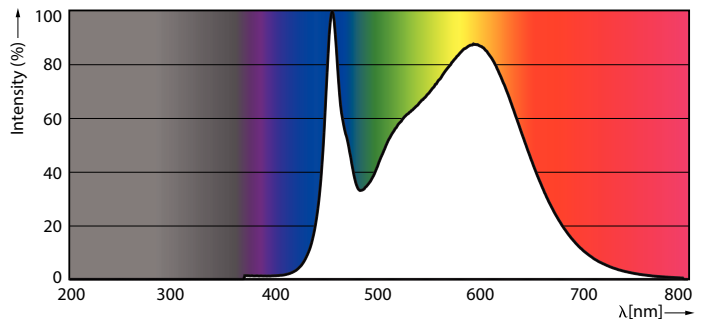

LEDtube 1500mm 20W G5 840 3000lm