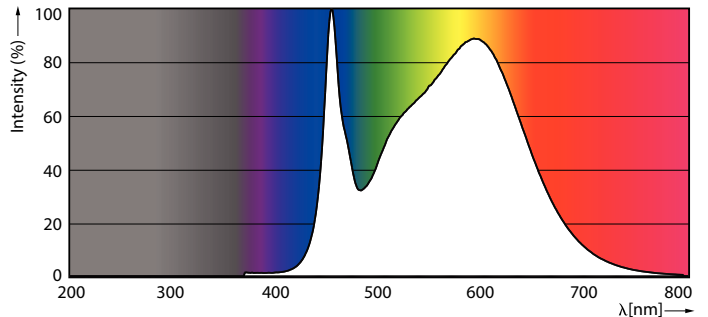

LEDtube 600mm 8W G5 840 1050lm