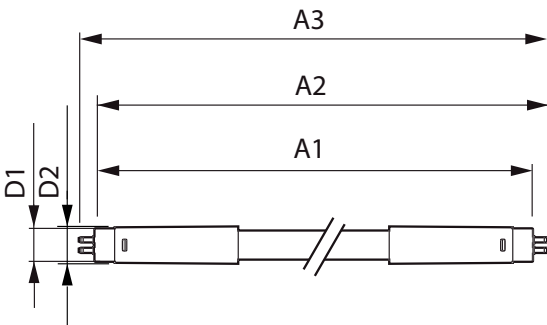

MASTER LEDtube InstantFit HF T5

Ohjausjärjestelmät ja himmennys

Himmennettävä	Ei

Mekaaniset tiedot ja runko

Tuotteen pituus	600 mm

Hyväksyntä ja käyttökohteet

Energiaa säästävä tuote	Yes
Energiatohokkuusmerkintä (EEL)	A+
Hyväksyntämerkinnät	CE merkintä RoHS compliance KEMA Keur certificate
Energiankulutus kWh/1000 h	10 kWh

Tuotetiedot

Koko tuotekoodi	871869674325600
Tilaustuotteen nimi	MAS LEDtube HF 600mm HE 8W 840 T5
EAN/UPC – tuote	8718696743256
Tilauuskoodi	74325600
Sähkönumero	4721592
Osoittaja – määrä/pakkaus	1
Osoittaja – pakkauksia ulommassa laatikossa	10
Materiaalinumero (12NC)	929001390802
Nettopaino (kappale)	0.080 kg

Mittapiirros

TLED 600mm 230V8W-14W 1050lm 160D 4000K

Product	D1	D2	A1	A2	A3
MAS LEDtube HF 600mm HE 8W 840 T5	15.5 mm	18.8 mm	549 mm	556.1 mm	563.2 mm

Valonjakotiedot