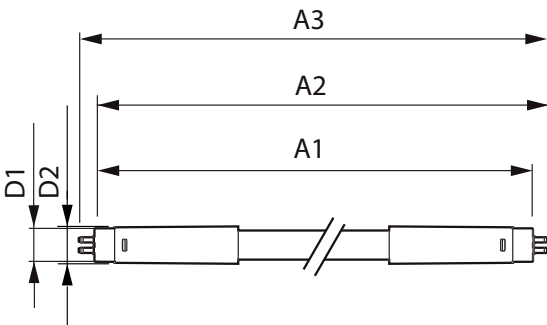

MASTER LEDtube InstantFit HF T5

Ohjausjärjestelmät ja himmennys

Himmennettävä	Ei

Mekaaniset tiedot ja runko

Tuotteen pituus	600 mm

Hyväksyntä ja käyttökohteet

Energiaa säästävä tuote	Yes
Energiatohokkuusmerkintä (EEL)	A+
Hyväksyntämerkinnät	CE merkintä RoHS compliance KEMA Keur certificate
Energiankulutus kWh/1000 h	10 kWh

Tuotetiedot

Koko tuotekoodi	871869674323200
Tilaustuotteen nimi	MAS LEDtube HF 600mm HE 8W 830 T5
EAN/UPC – tuote	8718696743232
Tilauuskoodi	74323200
Sähkönumero	4721591
Osoittaja – määrä/pakkaus	1
Osoittaja – pakkauksia ulommassa laatikossa	10
Materiaalinumero (12NC)	929001390702
Nettopaino (kappale)	0.080 kg

Mittapiirros

TLED 600mm 230V8W-14W 1050lm 160D 3000K

Product	D1	D2	A1	A2	A3
MAS LEDtube HF 600mm HE 8W 830 T5	15.5 mm	18.8 mm	549 mm	556.1 mm	563.2 mm

Valonjakotiedot