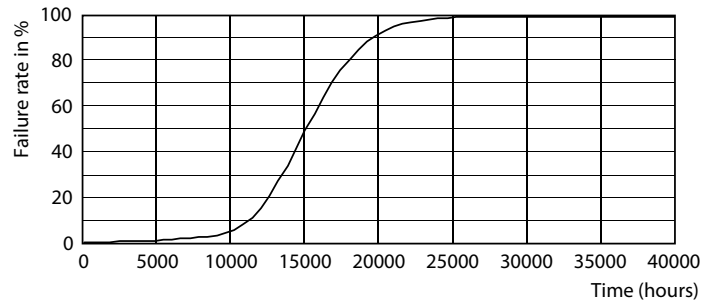

Tuotetiedot

Yleistä tietoa	
Kanta	E14 [E14]
Nimelliskäyttöikä (nim.)	15000 h
Kytkenäjakso	50000X
Tekninen tyyppi	4.3-60W
Valon tekniset tiedot	
Värikoodi	827 [CCT / 2 700 K]
Keilakulma (nim.)	36 °
Valovirta (nim.)	320 lm
Valovirta (nimellinen) (nim.)	320 lm
Valovoima (nim.)	550 cd
Värimerkki	Lämmin valkea (WW)
Nimelliskeilakulma	36 °
Vastaava vänilämpötila (nim.)	2700 K
Valotehokkuus (nimellinen) (nim.)	74.00 lm/W
Väryhtenäisyys	<6
Värinsoitinindeksi (nim.)	80

Valonjakotiedot

LEDspot CorePro 1.8-30W E14 R39 827 36D ND

Käyttöikä

LEDspot CorePro 1.8-30W E14 R39 827 36D ND

LEDspot CorePro 1.8-30W E14 R39 827 36D ND