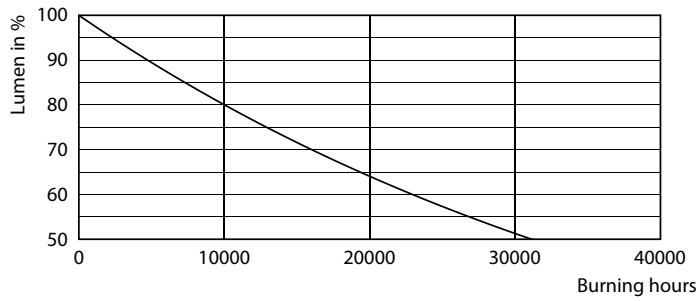

Käyttöikä

LEDspot CorePro 1.8-30W E14 R39 827 36D ND