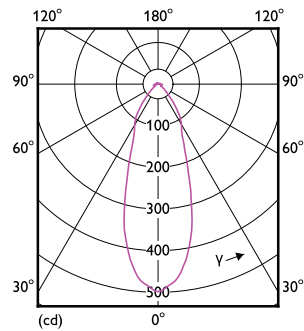

Mittapiirros

R50 220-240V5W-60W 345lm 36D 2700K E14 d

Product	D	C
CorePro LEDspot CoreProLEDspot D 4.3-60W R50 E14 827 36D	50 mm	84 mm

Valonjakotiedot

LEDspot CorePro 4.3-60W E14 R50 827 36D DIM

CorePro LEDspot -heijastimet