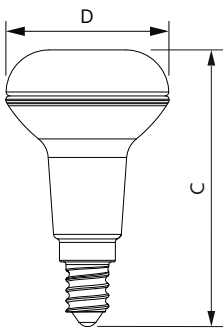

Mittapiirros

R50 220-240V5W-60W 345lm 36D 2700K E14 d

Product	D	C
CorePro LEDspot CoreProLEDspot D 4.3-60W R50 E14 827 36D	50 mm	84 mm

Valonjakotiedot

LEDspot CorePro 4.3-60W E14 R50 827 36D DIM

CorePro LEDspot -heijastimet