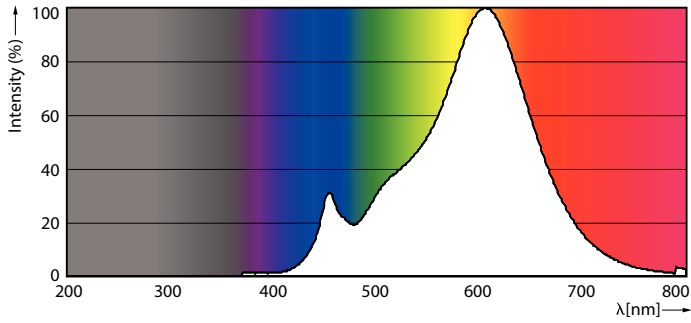

CorePro LEDspot -heijastimet

Valonjakotiedot

LEDspot CorePro 1.8-30W E14 R39 827 36D ND