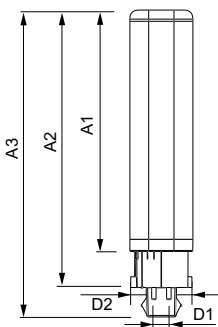

Mekaaniset tiedot ja runko	
Tuotteen pituus	200 mm

Hyväksyntä ja käyttökohteet	
Energiatohokkuusmerkintä (EEL)	A+
Energiaa säästävä tuote	Yes
Hyväksyntämerkinnät	CE merkintä RoHS compliance KEMA Keur certificate

CorePro LED PLC

Energiankulutus kWh/1000 h	12 kWh
Tuotetiedot	
Koko tuotekoodi	871869654115900
Tilaustuotteen nimi	CorePro LED PLC CorePro LED PLC 9W 830 4P G24q-3
EAN/UPC – tuote	8718696541159

Tilauskoodi	54115900
Osoittaja – määrä/pakkaus	1
Osoittaja – pakkausia ulommassa laatikossa	10
Materiaalinumero (12NC)	929001200802
Nettopaino (kappale)	0,088 kg

Rajoitukset ja turvallisuus

- HUOMIO: Näitä lamppeja käyttävän asennuksen lopullinen energiatehokkuus ja valonjako riippuu aina asennuksen sähkö- ja valaistusteknisistä ominaisuuksista.

Mittapiirros

LEDtube PLC 9W G24q-3/830 4P