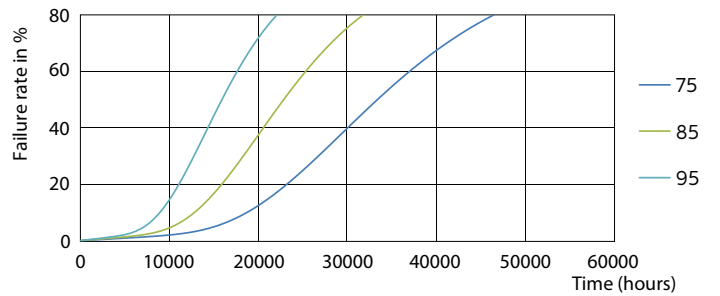

CorePro LED PLC

Valonjakotiedot

Käyttöikä

LEDtube PLC 100mm 9W G24Q-3 830 950lm

LEDtube PLC 100mm 9W G24Q-3 830 950lm