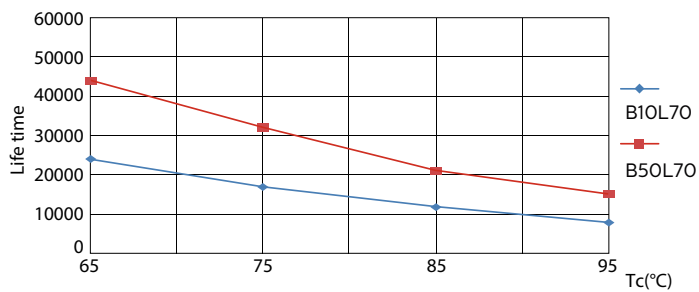

Valonjakotiedot

Käyttöikä

LEDtube PLC 100mm 9W G24Q-3 830 950lm

LEDtube PLC 100mm 9W G24Q-3 830 950lm

LEDtube PLC 100mm 9W G24Q-3 830 950lm

LEDtube PLC 100mm 9W G24Q-3 830 950lm

CorePro LED PLC

Käyttöikä