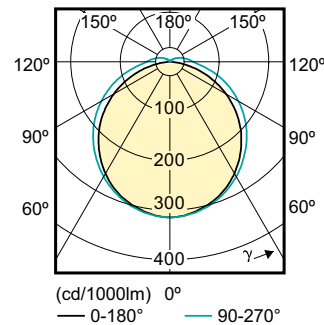

LEDtube PLC 100mm 9W G24Q-3 830 950lm