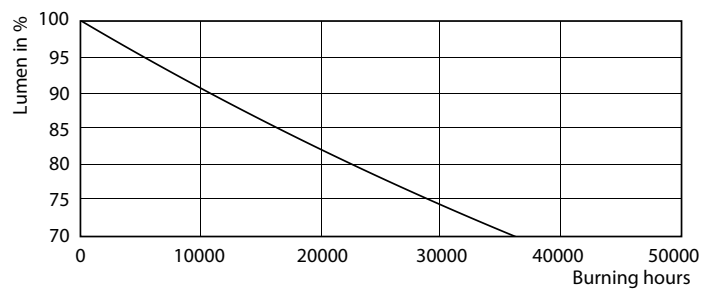

LEDtube PLC 100mm 9W G24Q-3 830 950lm

LEDtube PLC 100mm 9W G24Q-3 830 950lm