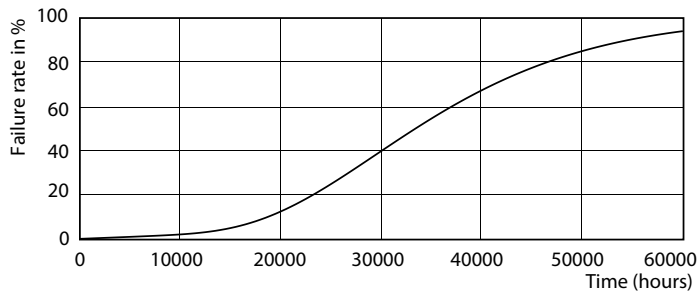

CorePro LED PLC

Valonjakotiedot

Käyttöikä

LEDtube PLC 100mm 9W G24Q-3 830 950lm

LEDtube PLC 100mm 9W G24Q-3 830 950lm