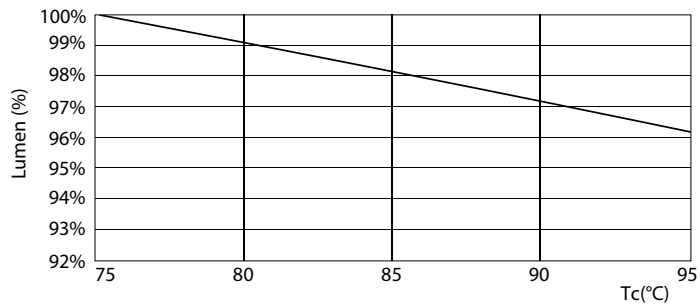

CorePro LED PLC

Käyttöikä

LEDtube PLC 100mm 9W G24Q-3 830 950lm