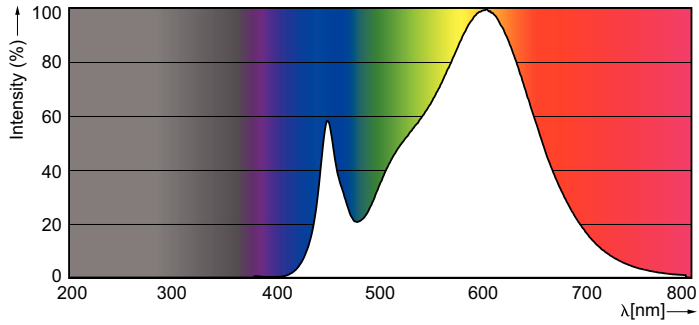

CorePro LED PLC

Valonjakotiedot