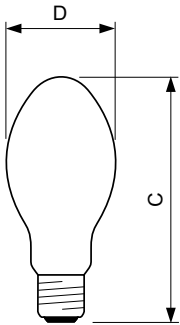

Mekaaniset tiedot ja runko

Lampun viimeistely	Coated [Päällystetty lasi (CO)]

Hyväksyntä ja käyttökohteet

Energiatohokkuusmerkintä (EEL)	A
Elohopeapitoisuus (Hg) (nim.)	16,3 mg
Energiankulutus kWh/1000 h	77 kWh

Valaisinsuunnittelun vaatimukset

Lampun lämpötila (suurin)	350 °C
Kannan lämpötila (suurin)	200 °C

Tuotetiedot

Koko tuotekoodi	871150018186230

Tilaustuotteen nimi	SON 70W/220 I E27 1CT/24
EAN/UPC – tuote	8711500181862
Tilauskoodi	18186230
Sähkönumero	4825557
Osoittaja – määrä/pakkaus	1
Osoittaja – pakkauksia ulommassa laatikossa	24
Materiaalinumero (12NC)	928150108828
Nettopaino (kappale)	0,065 kg
ILCOS Code	SE-70-H/I-E27

Rajoitukset ja turvallisuus

- Ohjauslaitteessa on oltava käyttöiän päättymisuojaus (IEC60662, IEC 62035)
- On erittäin epätodennäköistä, että lampun rikkoutumisella olisi vaikutusta terveyteen. Jos lamppu rikkoutuu, tuuleta huonetta 30 minuuttia ja irrota osat mielellään käsiin kädessä. Aseta ne tiiviisti suljettuun muovipussiin ja vie paikalliseen kierrätyskeskukseen. Älä käytä polynimuria.

Mittapiirros

SON 70W/220 I E27