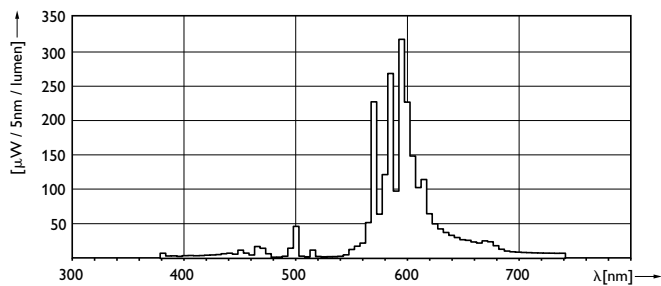

Valonjakotiedot