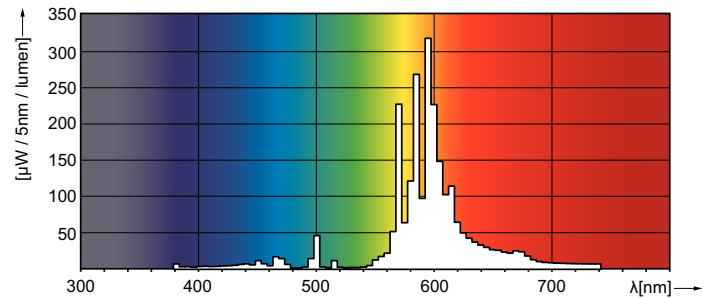

Valonjakotiedot