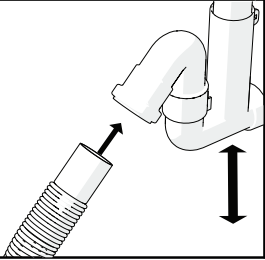

PREVEX Smartloc 1 bowl B2

EN 274 

1.

AIP-001487 / A1

2.

AIP-000337 / A1

AIP-000357 / A1