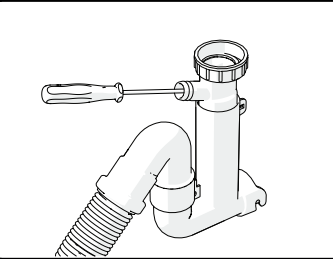

PREVEX Smartloc 1 bowl B2

EN 274 

1.

AIP-001487 / A1

2.

AIP-000337 / A1

AIP-000357 / A1