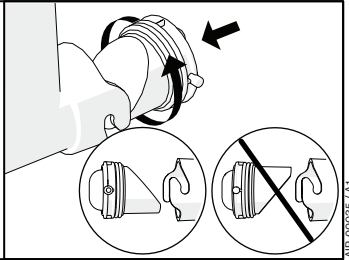

PREVEX Smartloc 1 bowl B2

EN 274 

1.

AIP-001487 / A1

2.

AIP-000337 / A1

AIP-000357 / A1