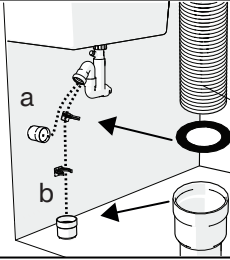

PREVEX Smartloc 1 bowl B2

EN 274 

1.

AIP-001487 / A1

2.

AIP-000337 / A1

AIP-000357 / A1