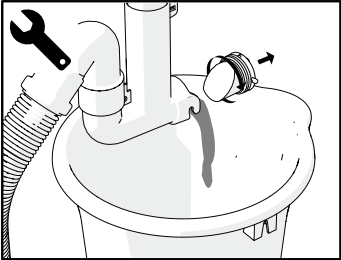

PREVEX Smartloc 1 bowl B2

EN 274 

1.

AIP-001487 / A1

2.

AIP-000337 / A1

AIP-000357 / A1