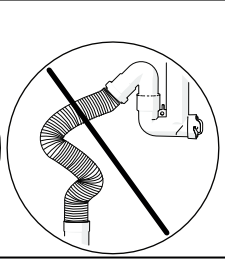

PREVEX Smartloc 1 bowl B2

EN 274 

1.

AIP-001487 / A1

2.

AIP-000337 / A1

AIP-000357 / A1