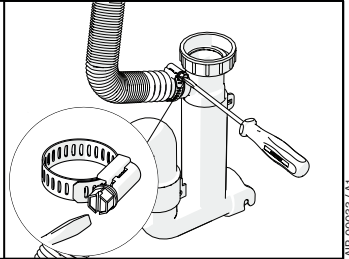

PREVEX Smartloc 1 bowl B2

EN 274 

1.

AIP-001487 / A1

2.

AIP-000337 / A1

AIP-000357 / A1