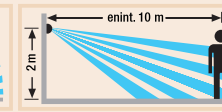

L 15

musta valkoinen

Sähkö-nro/EAN 4007841...	4111068 / 617813	4111067 / 617912
Mitat (K x L x S)	410 x 190 x 240 mm	
Teho	enint. 60 W (res.) / E 27	
Verkkoliitäntä	230 – 240 V, 50 Hz	
Toimintakulma	180°	
Toimintaetäisyys	enint. 10 m	
Hämärystason asetus	2 – 2000 luksia	
Kytentajan asetus	8 s – 35 min	
Kotelointiluokka	IP 44	
Suojausluokka	II	

Tärkeimmät ominaisuudet

Tunnistuskulma
180°

Täysi tunnistus
enint. 10 m

Toiminta-
asetukset

90° pystysuun-
nassa

Toimintakulman
rajaaminen