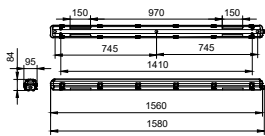

Vesitiivis Ledinaire waterproof-valaisinrunko vaihdettavalla valonlähteellä

Mek. iskun suojauskoodi	IK08 [5 J ilkeivaltasuojaus]
Tuotetiedot	
Koko tuotekoodi	871016336605099
Tilaustuotteen nimi	WT050C 2xTLED L1500
EAN/UPC – tuote	8710163366050
Tilaukoodi	36605099

SAP-osoittaja – määrä/pakkaus	1
SAP-osoittaja – pakkauksia ulommassa	9
SAP-materiaali	911401807681
SAP-nettopaino (kappale)	1,190 kg

Mittapiirros

WT050C L1500 2 Tube

Ledinaire Waterproof Tube Housing