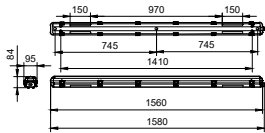

Vesitiivis Ledinaire waterproof-valaisinrunko vaihdettavalla valonlähteellä

Mek. iskun suojauskoodi	IK08 [5 J ilkvaltasuojaus]
Suorituskyky alussa (IEC-yhteensopiva)	
Alun värintoistoindeksi	-
Ottoteho alussa	- W
Tuotetiedot	
Koko tuotekoodi	871016336605099
Tilaustuotteen nimi	WT050C 2xTLED L1500
EAN/UPC – tuote	8710163366050

Tilauskoodi	36605099
Paikallinen koodi	4355419
SAP-osoittaja – määrä/pakkaus	1
SAP-osoittaja – pakkauksia ulommassa	9
SAP-materiaali	911401807681
SAP-nettopaino (kappale)	1,190 kg

Mittapiirros

WT050C L1500 2 Tube

WT050C 2xTLED L1500