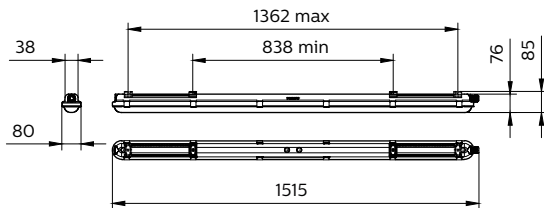

Rungon materiaali	Polykarbonaatti
Heijastimen materiaali	Teräs
Optiikan materiaali	Polykarbonaatti
Optiikan kuvun/linssin materiaali	Polykarbonaatti
Kiinnitysmateriaali	Stainless steel
Optiikan kuvun/linssin viimeistely	Opaali
Kokonaispituus	1515 mm
Kokonaisleveys	80 mm
Kokonaiskorkeus	76 mm
Väri	Harmaa

Hyväksyntä ja käyttökohteet

IP-luokka	IP65 [Pölytiivis, suojaus vesisuihkulta]
Mek. iskun suojauskoodi	IK08 [5 J ilkeäsuojaus]

Suorituskyky alussa (IEC-yhteensopiva)

Valovirta alussa	5700 lm
Valovuotoleranssi	+/-10%
LED-valaisimen tehokkuus alussa	132,87 lm/W
Alun vast. värielämpötila	4000 K
Alun Värintoistoindeksi	>80
Alkukromaattisuus	(0.38,0.38)SDCM<=3
Ottoteho alussa	42.9 W

Tehonkulutustoleranssi	+/-10%

Suorituskyky ajan mittaan (IEC-yhteensopiva)

Control gear failure rate at median useful life 50000 h	1,75 %
Lumen maintenance at median useful life* 50000 h	L75

Käyttökohteiden olosuhteet

Ympäristölämpötila-alue	-20 ... +40 °C
Performance ambient temperature Tq	25 °C
Suurin himmennystaso	Ei sovellettavissa

Tuotetiedot

Koko tuotekoodi	871016334980099
Tilaustuotteen nimi	WT120C G2 LED57S/840 PSU PCO L1500
EAN/UPC – tuote	8710163349800
Tilauuskoodi	34980099
Osoittaja – määrä/pakkaus	1
Osoittaja – pakkauksia ulommassa laatikossa	9
Materiaalinumero (12NC)	911401837380
Nettopaino (kappale)	1,700 kg

Mittapiirros

CoreLine Waterproof WT120C