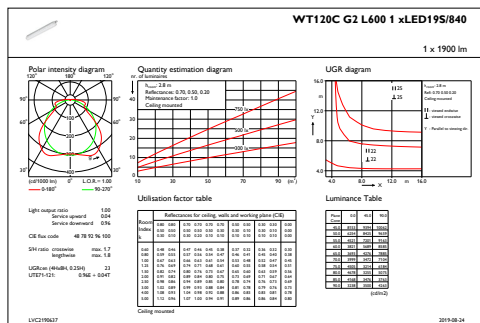

Valonjakotiedot

IFGU1_WT120CG2L6001xLED19S840