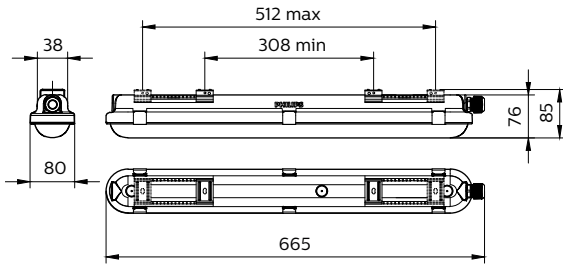

CoreLine Waterproof

Mittapiirros

WT120C G2 LED19S/840 PSU L600