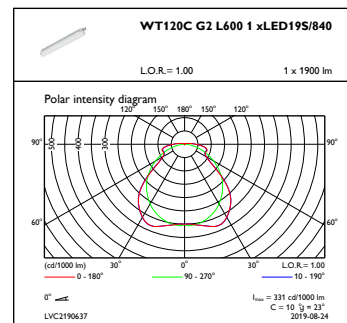

Himmennettävä	Ei
---------------	----

Mekaaniset tiedot ja runko

Rungon materiaali	Polykarbonaatti
Heijastimen materiaali	Teräs
Optiikan materiaali	Polykarbonaatti
Optisen kuvun/linssin materiaali	Polykarbonaatti
Kytkevätalustan materiaali	Teräs
Kiinnitysmateriaali	Ruostumaton teräs
Optisen kuvun/linssin viimeistely	Huurrettu
Kokonaispituus	665 mm
Kokonaisleveys	80 mm
Kokonaiskorkeus	76 mm
Väri	Harmaa
Mitat (korkeus x leveys x syvyys)	76 x 80 x 665 mm (3 x 3.1 x 26.2 in)

CoreLine Waterproof

Mittapiirros

WT120C G2 LED19S/840 PSU L600

Valonjakotiedot

IFGU1_WT120CG2L6001xLED19S840

OFPC1_WT120CG2L6001xLED19S840