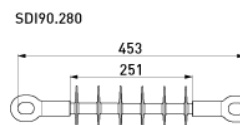

Saves Your Energy

TUOTEKORTTI

23.3.2011

SDI90.280

Nimi: **Komposiittivetoeristin**
24 kV, 70 kN, silmukka-silmukka
Tyyppi: SDI90.280
EAN: 6418677422768
Snro: 5010280

Kuvaus: SDI 90 komposiittivetoeristimet ovat seuraava kehitysaskel SDI 80 -sarjan jälkeen. Vetoeristimet ovat entistäkin kevyempiä, mutta silti hyvin kestäviä. Eristimet täyttävät standardin IEC 61109 vaatimukset. Eristimien laipasto on itsepuhdistuvaa silikonikumia, runko korroosion kestävää lasikuitua ja päätykappaleet kuumasinkittyä terästä. Vetoeristin SDI 90.150 on tarkoitettu käytettäväksi 20 kV johdon kiristys- ja kulmaorsissa. SDI 90.280 on tarkoitettu käytettäväksi katkopaikoissa tai kohdissa, joissa edellytetään pidempää ryömintämatkaa.

Pakkaus: 10
Yksikkö: KPL

Tekniset tiedot

Päätykappaleet:	silmukka / silmukka
Paino (kg):	1.08
Ryömintäetäisyys mm:	613
Korkein käyttöjännite kV:	36
Käyttötaajuinen kestoajännite kV, märkä:	97
Syöksyjännitekesto, kuiva kV :	171
Rutiinitestikuormitus (RTL) kN:	35
SMFL kN:	70