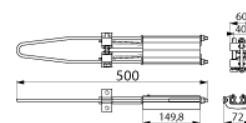

Saves Your Energy

TUOTEKORTTI

24.3.2011

SO255

Nimi: **Kiilapäätepidin**
PAS/BLL 50-70 AlMgSi
Tyyppi: SO255
EAN: 6438100303846
Snro: 5043116

Kuvaus: Kiilapäätepidintä suositellaan käytettäväksi aina päällystettyjen avojohdon päätepitimenä. Asennus on helppoa, koska johdinta ei tarvitse kuoria, ja siten estetään kuorimisesta mahdollisesti syntyvät säieauriot. Hammastetussa kiristyspalassa on silikonitiiviste estämässä kosteuden pääsyn johtimeen. Pidin varustetaan SDI27.2 kipinävälisuojalla, kun käytetään SDI90 eristimiä.

Pakkaus: 9/216
Yksikkö: KPL

Tekniset tiedot

Johtimen halkaisija mm: 12.7-16.7
Johtimille mm²: PAS/BLL 50-70 AlMgSi
Paino (kg): 1.133
Kiristysmomentti Nm: 40
SMFL kN: 18

Ensto Finland Oy

Ensio Miettisen katu 2
PL 77
06101 Porvoo