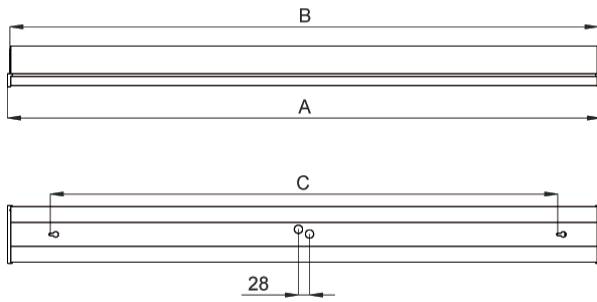

MONIX, IP44

TYYPPI	A	B	C
T5 Kirkas uritettu kupu (ilman heijastinta)			
AM114K	600	588	384
AM128K	1200	1188	984
AM135K	1500	1488	1284
AM149K	1500	1488	1284
AM154K	1200	1188	984
AM214K	600	588	384
AM228K	1200	1188	984
AM235K	1500	1488	1284
AM249K	1500	1488	1284
AM254K	1200	1188	984
T5 Kirkas uritettu kupu ja laajasäteilevä optiikka			
AM114AK	600	588	384
AM128AK	1200	1188	984
AM135AK	1500	1488	1284
AM149AK	1500	1488	1284
AM154AK	1200	1188	984
AM214AK	600	588	384

TYYPPI	A	B	C
AM228AK	1200	1188	984
AM235AK	1500	1488	1284
AM249AK	1500	1488	1284
AM254AK	1200	1188	984
T5 Kirkas uritettu kupu ja keskisäteilevä optiikka			
AM114ALK	600	588	384
AM128ALK	1200	1188	984
AM135ALK	1500	1488	1284
AM149ALK	1500	1488	1284
AM214ALK	600	588	384
AM228ALK	1200	1188	984
AM235ALK	1500	1488	1284
AM249ALK	1500	1488	1284
T5 Opaaliakryylikupu (ilman heijastinta)			
AM114O	600	588	384
AM128O	1200	1188	984
AM135O	1500	1488	1284
AM149O	1500	1488	1284
AM154O	1200	1188	984
AM214O	600	588	384
AM228O	1200	1188	984
AM235O	1500	1488	1284
AM249O	1500	1488	1284
AM254O	1200	1188	984