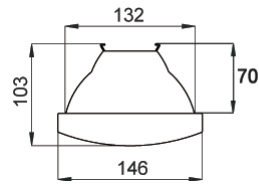

MONIX, IP44

TYYPPI	A	B	C
T5 Kirkas uritettu kupu (ilman heijastinta)			
AM114K	600	588	384
AM128K	1200	1188	984
AM135K	1500	1488	1284
AM149K	1500	1488	1284
AM154K	1200	1188	984
AM214K	600	588	384
AM228K	1200	1188	984
AM235K	1500	1488	1284
AM249K	1500	1488	1284
AM254K	1200	1188	984
T5 Kirkas uritettu kupu ja laajasäteilevä optiikka			
AM114AK	600	588	384
AM128AK	1200	1188	984
AM135AK	1500	1488	1284
AM149AK	1500	1488	1284
AM154AK	1200	1188	984
AM214AK	600	588	384

TYYPPI	A	B	C
AM228AK	1200	1188	984
AM235AK	1500	1488	1284
AM249AK	1500	1488	1284
AM254AK	1200	1188	984
T5 Kirkas uritettu kupu ja keskisäteilevä optiikka			
AM114ALK	600	588	384
AM128ALK	1200	1188	984
AM135ALK	1500	1488	1284
AM149ALK	1500	1488	1284
AM214ALK	600	588	384
AM228ALK	1200	1188	984
AM235ALK	1500	1488	1284
AM249ALK	1500	1488	1284
T5 Opaaliakryylikupu (ilman heijastinta)			
AM114O	600	588	384
AM128O	1200	1188	984
AM135O	1500	1488	1284
AM149O	1500	1488	1284
AM154O	1200	1188	984
AM214O	600	588	384
AM228O	1200	1188	984
AM235O	1500	1488	1284
AM249O	1500	1488	1284
AM254O	1200	1188	984