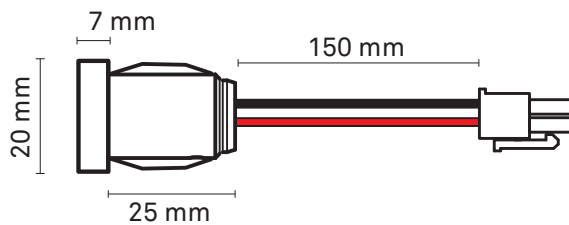

highline posh hidden

1

h highline	LED 3W	Ra 90	3 SDCM	100 lumen	350mA		
DIM	IP44			3000K 4000K	1 LED /m ² 2 LED /m ²	CE	

Sähkönumerot | E-Nummer | Product numbers

2700K	41 314 09	74 514 39	853 016 01
3000K	41 281 11	74 508 93	853 015
4000K	41 281 12	74 508 94	853 016
2700K	41 314 10	74 514 40	853 016 02
3000K	41 314 11	74 510 41	853 016 03
4000K	41 314 12	74 510 42	853 016 04