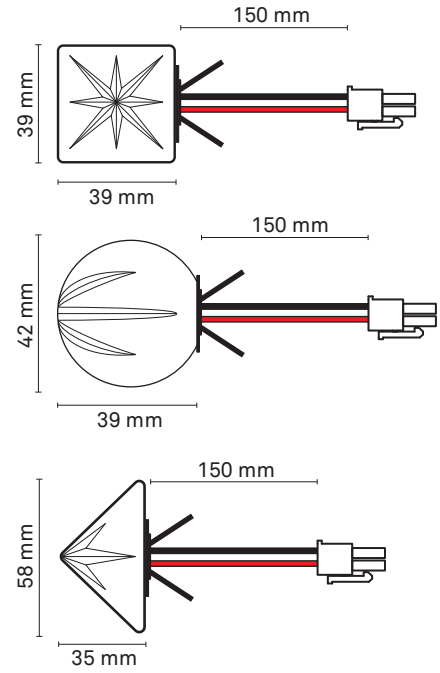

highline posh diamond

1

h highline	LED 3W	Ra 90	100 lumen	350mA	 -20°C ... +50°C	
DIM	IP44	40°-60° 	 15mm	3000K	1 LED /m ² 2 LED /m ²	CE

Sähkönumerot

highline posh diamond
3000K

S
41 280 78

R
41 280 77

C
41 280 79