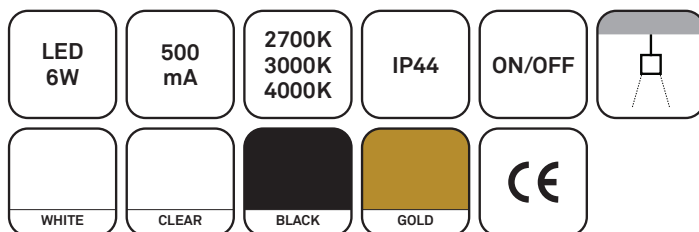

# SPARKLE

Design Alexander Lervik

OPTIONS: DALI / DMX / TRIAC / 1-10V / SW

				
		Sähkönumerot	E-Nummer	Product numbers
WHITE		2700K	42 853 47	1000 0771
		3000K	42 853 46	1000 0770
		4000K	42 853 17	1000 0769
CLEAR		2700K	42 853 44	1000 0777
		3000K	42 853 45	1000 0776
		4000K	42 853 15	1000 0775
BLACK		2700K	42 853 48	1000 0780
		3000K	42 853 49	1000 0779
		4000K	42 853 16	1000 0778
GOLD		2700K	42 853 50	1000 0774
		3000K	42 853 51	1000 0773
		4000K	42 853 18	1000 0772