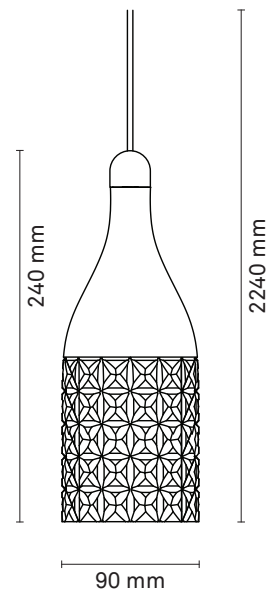

# SPARKLE

Design Alexander Lervik

OPTIONS: DALI / DMX / TRIAC / 1-10V / SW

				
		Sähkönumerot	E-Nummer	Product numbers
WHITE		2700K	42 853 47	1000 0771
		3000K	42 853 46	1000 0770
		4000K	42 853 17	1000 0769
CLEAR		2700K	42 853 44	1000 0777
		3000K	42 853 45	1000 0776
		4000K	42 853 15	1000 0775
BLACK		2700K	42 853 48	1000 0780
		3000K	42 853 49	1000 0779
		4000K	42 853 16	1000 0778
GOLD		2700K	42 853 50	1000 0774
		3000K	42 853 51	1000 0773
		4000K	42 853 18	1000 0772