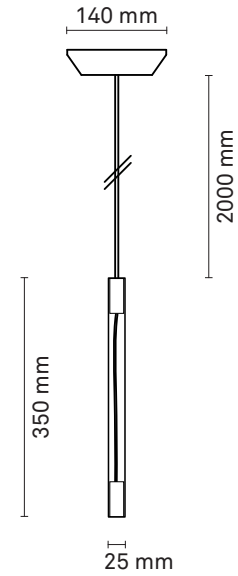

TUBE

Design Esa Vesmanen

OPTIONS: DALI / DMX / TRIAC / 1-10V / SW

				
		Sähkönumerot	E-Nummer	Product numbers
SILVER		2700K	42 853 33	1000 0743
		3000K	42 853 34	1000 0742
		4000K	42 853 35	1000 0741
WHITE		2700K	42 853 38	1000 0740
		3000K	42 853 39	1000 0739
		4000K	42 853 40	1000 0738
CLEAR		2700K	42 853 29	1000 0749
		3000K	42 853 12	1000 0748
		4000K	42 853 30	1000 0747
BLACK		2700K	42 853 41	1000 0755
		3000K	42 853 42	1000 0754
		4000K	42 853 43	1000 0753
BRASS		2700K	42 853 36	1000 0752
		3000K	42 853 14	1000 0751
		4000K	42 853 37	1000 0750
COPPER		2700K	42 853 31	1000 0746
		3000K	42 853 13	1000 0745
		4000K	42 853 32	1000 0744