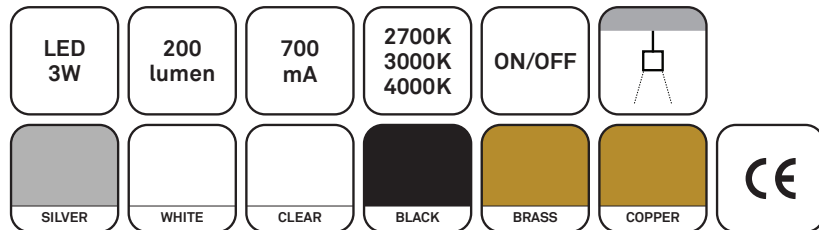

TUBE

Design Esa Vesmanen

OPTIONS: DALI / DMX / TRIAC / 1-10V / SW

				
		Sähkönumerot	E-Nummer	Product numbers
SILVER		2700K	42 853 33	1000 0743
		3000K	42 853 34	1000 0742
		4000K	42 853 35	1000 0741
WHITE		2700K	42 853 38	1000 0740
		3000K	42 853 39	1000 0739
		4000K	42 853 40	1000 0738
CLEAR		2700K	42 853 29	1000 0749
		3000K	42 853 12	1000 0748
		4000K	42 853 30	1000 0747
BLACK		2700K	42 853 41	1000 0755
		3000K	42 853 42	1000 0754
		4000K	42 853 43	1000 0753
BRASS		2700K	42 853 36	1000 0752
		3000K	42 853 14	1000 0751
		4000K	42 853 37	1000 0750
COPPER		2700K	42 853 31	1000 0746
		3000K	42 853 13	1000 0745
		4000K	42 853 32	1000 0744