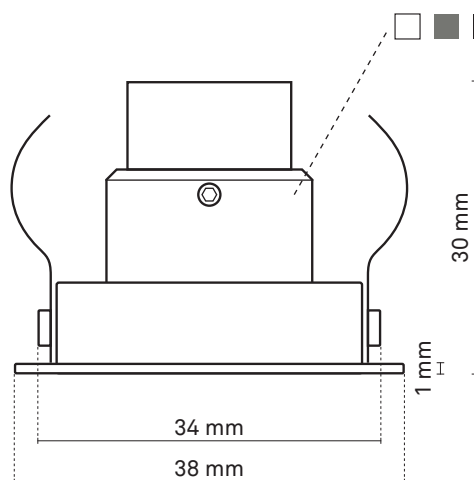

saas blaze pivot

1

Frame colors:
White, grey, black

		 Sähkönumerot	 E-Nummer	 Product numbers
saas blaze pivot white 16		2200K 41 314 82		1000 2662
		2700K 41 314 83		1000 2663
		3000K 41 314 84		1000 2664
		4000K 41 314 85		1000 2665
saas blaze pivot grey amber 16		2200K 41 314 98		1000 2678
		2700K 41 314 99		1000 2679
		3000K 41 334 00		1000 2680
		4000K 41 334 01		1000 2681
saas blaze pivot black 16		2200K 41 314 90		1000 2670
		2700K 41 314 91		1000 2671
		3000K 41 314 92		1000 2672
		4000K 41 314 93		1000 2673
saas blaze pivot white 30		2200K 41 314 86		1000 2666
		2700K 41 314 87		1000 2667
		3000K 41 314 88		1000 2668
		4000K 41 314 89		1000 2669
saas blaze pivot grey amber 30		2200K 41 334 02		1000 2682
		2700K 41 334 03		1000 2683
		3000K 41 334 04		1000 2684
		4000K 41 334 05		1000 2685
saas blaze pivot black 30		2200K 41 314 94		1000 2674
		2700K 41 314 95		1000 2675
		3000K 41 314 96		1000 2676
		4000K 41 314 97		1000 2677