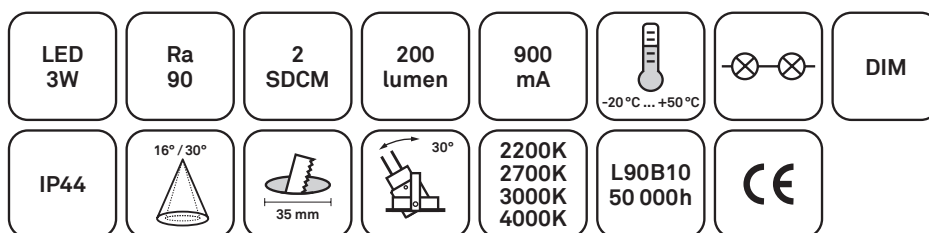

saas blaze pivot

1

Frame colors:
White, grey, black

		 Sähkönumerot	 E-Nummer	 Product numbers
saas blaze pivot white 16		2200K 41 314 82		1000 2662
		2700K 41 314 83		1000 2663
		3000K 41 314 84		1000 2664
		4000K 41 314 85		1000 2665
saas blaze pivot grey amber 16		2200K 41 314 98		1000 2678
		2700K 41 314 99		1000 2679
		3000K 41 334 00		1000 2680
		4000K 41 334 01		1000 2681
saas blaze pivot black 16		2200K 41 314 90		1000 2670
		2700K 41 314 91		1000 2671
		3000K 41 314 92		1000 2672
		4000K 41 314 93		1000 2673
saas blaze pivot white 30		2200K 41 314 86		1000 2666
		2700K 41 314 87		1000 2667
		3000K 41 314 88		1000 2668
		4000K 41 314 89		1000 2669
saas blaze pivot grey amber 30		2200K 41 334 02		1000 2682
		2700K 41 334 03		1000 2683
		3000K 41 334 04		1000 2684
		4000K 41 334 05		1000 2685
saas blaze pivot black 30		2200K 41 314 94		1000 2674
		2700K 41 314 95		1000 2675
		3000K 41 314 96		1000 2676
		4000K 41 314 97		1000 2677