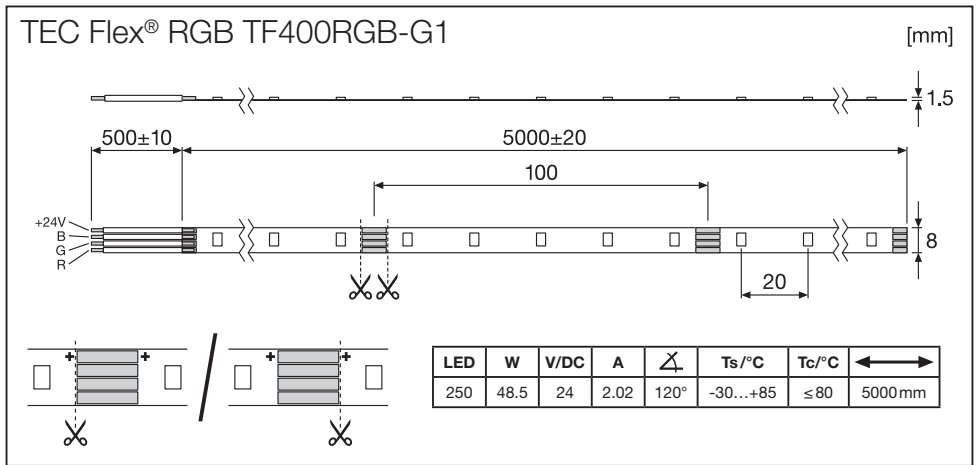

# TEC Flex<sup>®</sup> Tunable White / TEC Flex<sup>®</sup> RGB

TEC Flex<sup>®</sup> Tunable White TF2000TW-G1

TEC Flex<sup>®</sup> RGB TF400RGB-G1

**OSRAM**

**TEC Flex® Tunable White TF2000TW-G1**

TEC Flex® Tunable White / TEC Flex® RGB

FX-SC08-G2-CT4PJ  
EAN 4052899464858

25x 

TEC Flex® RGB TF400RGB-G1

FX-SC08-G2-CT4PF-0500  
EAN 4052899464797

500mm

20x 

FX-SC08-G2-CT4PF-1000  
EAN 4052899464827

1000mm

20x 

FX-SC08-G2-CT4PJ  
EAN 4052899464858

25x 

**TEC Flex® Tunable White TF2000TW-G1 & TEC Flex® RGB TF400RGB-G1**