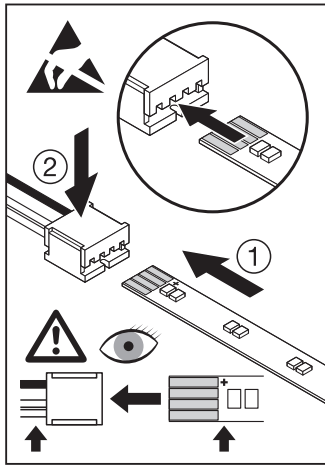

FX-SC08-G2-CT4PJ  
EAN 4052899464858

25x 

TEC Flex® RGB TF400RGB-G1

FX-SC08-G2-CT4PF-0500  
EAN 4052899464797

500mm

20x 

FX-SC08-G2-CT4PF-1000  
EAN 4052899464827

1000mm

20x 

FX-SC08-G2-CT4PJ  
EAN 4052899464858

25x 

**TEC Flex® Tunable White TF2000TW-G1 & TEC Flex® RGB TF400RGB-G1**