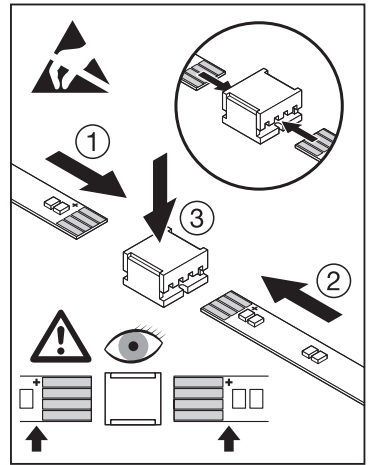

FX-SC08-G2-CT4PJ  
EAN 4052899464858

25x 

TEC Flex® RGB TF400RGB-G1

FX-SC08-G2-CT4PF-0500  
EAN 4052899464797

500mm

20x 

FX-SC08-G2-CT4PF-1000  
EAN 4052899464827

1000mm

20x 

FX-SC08-G2-CT4PJ  
EAN 4052899464858

25x 

**TEC Flex® Tunable White TF2000TW-G1 & TEC Flex® RGB TF400RGB-G1**