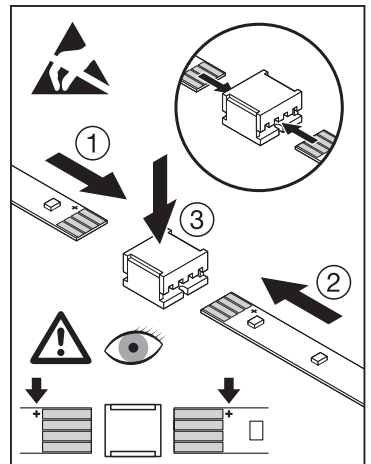

FX-SC08-G2-CT4PJ  
EAN 4052899464858

25x 

TEC Flex® RGB TF400RGB-G1

FX-SC08-G2-CT4PF-0500  
EAN 4052899464797

500mm

20x 

FX-SC08-G2-CT4PF-1000  
EAN 4052899464827

1000mm

20x 

FX-SC08-G2-CT4PJ  
EAN 4052899464858

25x 

**TEC Flex® Tunable White TF2000TW-G1 & TEC Flex® RGB TF400RGB-G1**