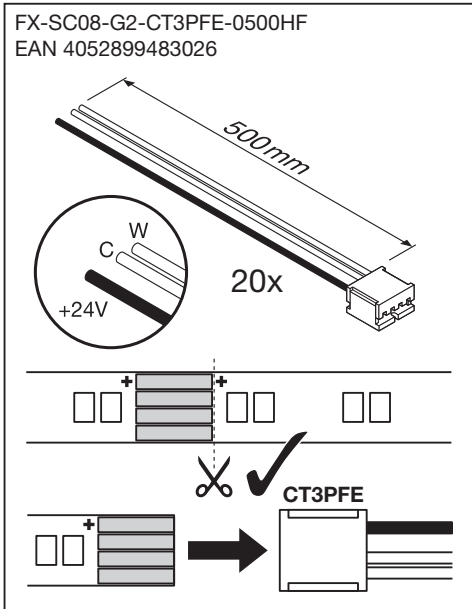

# TEC Flex<sup>®</sup> Tunable White / TEC Flex<sup>®</sup> RGB

TEC Flex<sup>®</sup> Tunable White TF2000TW-G1

TEC Flex<sup>®</sup> RGB TF400RGB-G1

**OSRAM**

**TEC Flex® Tunable White TF2000TW-G1**

TEC Flex® Tunable White / TEC Flex® RGB

FX-SC08-G2-CT4PJ  
EAN 4052899464858

25x 

TEC Flex® RGB TF400RGB-G1

FX-SC08-G2-CT4PF-0500  
EAN 4052899464797

500mm

20x 

FX-SC08-G2-CT4PF-1000  
EAN 4052899464827

1000mm

20x 

FX-SC08-G2-CT4PJ  
EAN 4052899464858

25x 

**TEC Flex® Tunable White TF2000TW-G1 & TEC Flex® RGB TF400RGB-G1**