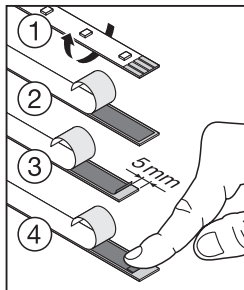

TEC Flex® RGB TF400RGB-G1

FX-SC08-G2-CT4PF-0500
EAN 4052899464797

500mm

20x

FX-SC08-G2-CT4PF-1000
EAN 4052899464827

1000mm

20x

FX-SC08-G2-CT4PJ
EAN 4052899464858

25x