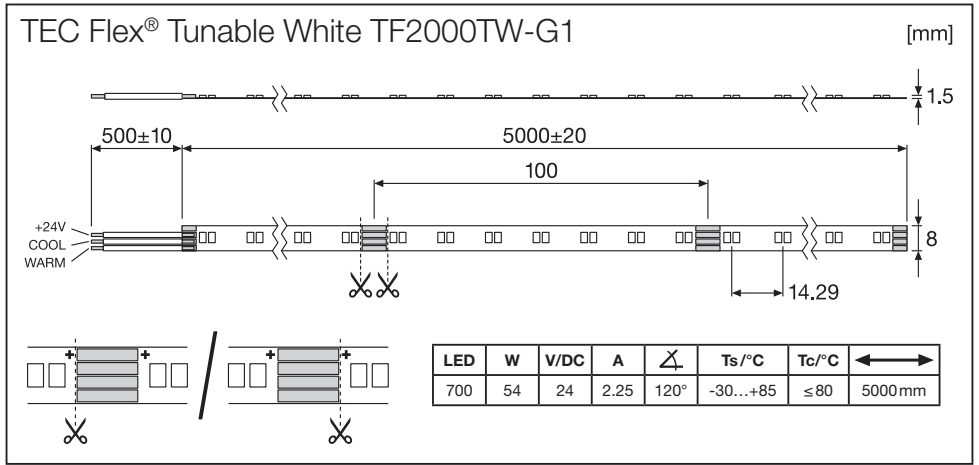

# TEC Flex<sup>®</sup> Tunable White / TEC Flex<sup>®</sup> RGB

TEC Flex<sup>®</sup> Tunable White TF2000TW-G1

TEC Flex<sup>®</sup> RGB TF400RGB-G1

**OSRAM**

**TEC Flex® Tunable White TF2000TW-G1**

TEC Flex® Tunable White / TEC Flex® RGB

FX-SC08-G2-CT4PJ  
EAN 4052899464858

25x 

TEC Flex® RGB TF400RGB-G1

FX-SC08-G2-CT4PF-0500  
EAN 4052899464797

500mm

20x 

FX-SC08-G2-CT4PF-1000  
EAN 4052899464827

1000mm

20x 

FX-SC08-G2-CT4PJ  
EAN 4052899464858

25x 

**TEC Flex® Tunable White TF2000TW-G1 & TEC Flex® RGB TF400RGB-G1**