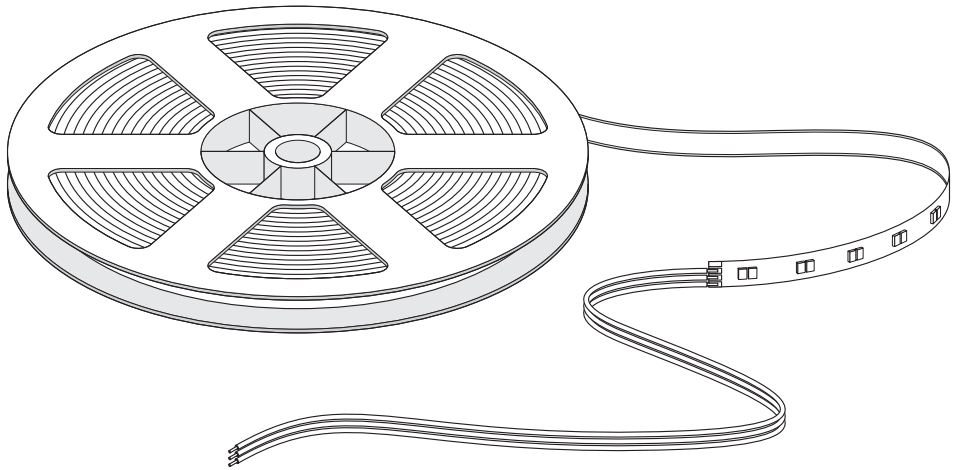

# TEC Flex<sup>®</sup> Tunable White / TEC Flex<sup>®</sup> RGB

TEC Flex<sup>®</sup> Tunable White TF2000TW-G1

TEC Flex<sup>®</sup> RGB TF400RGB-G1

**OSRAM**

**TEC Flex® Tunable White TF2000TW-G1**

TEC Flex® Tunable White / TEC Flex® RGB

FX-SC08-G2-CT4PJ  
EAN 4052899464858

25x 

TEC Flex® RGB TF400RGB-G1

FX-SC08-G2-CT4PF-0500  
EAN 4052899464797

500mm

20x 

FX-SC08-G2-CT4PF-1000  
EAN 4052899464827

1000mm

20x 

FX-SC08-G2-CT4PJ  
EAN 4052899464858

25x 

**TEC Flex® Tunable White TF2000TW-G1 & TEC Flex® RGB TF400RGB-G1**