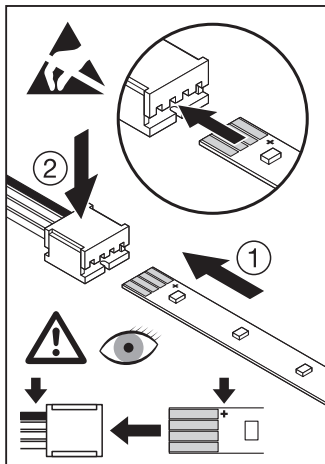

FX-SC08-G2-CT4PJ  
EAN 4052899464858

25x 

TEC Flex® RGB TF400RGB-G1

FX-SC08-G2-CT4PF-0500  
EAN 4052899464797

500mm

20x 

FX-SC08-G2-CT4PF-1000  
EAN 4052899464827

1000mm

20x 

FX-SC08-G2-CT4PJ  
EAN 4052899464858

25x 

**TEC Flex® Tunable White TF2000TW-G1 & TEC Flex® RGB TF400RGB-G1**