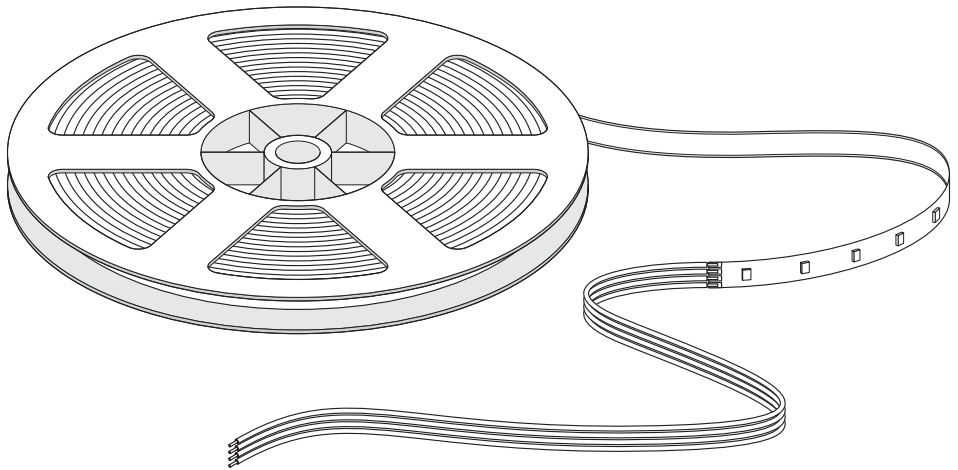

# TEC Flex<sup>®</sup> Tunable White / TEC Flex<sup>®</sup> RGB

TEC Flex<sup>®</sup> Tunable White TF2000TW-G1

TEC Flex<sup>®</sup> RGB TF400RGB-G1

**OSRAM**

**TEC Flex® Tunable White TF2000TW-G1**

TEC Flex® Tunable White / TEC Flex® RGB

FX-SC08-G2-CT4PJ  
EAN 4052899464858

25x 

TEC Flex® RGB TF400RGB-G1

FX-SC08-G2-CT4PF-0500  
EAN 4052899464797

500mm

20x 

FX-SC08-G2-CT4PF-1000  
EAN 4052899464827

1000mm

20x 

FX-SC08-G2-CT4PJ  
EAN 4052899464858

25x 

**TEC Flex® Tunable White TF2000TW-G1 & TEC Flex® RGB TF400RGB-G1**