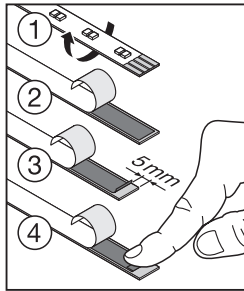

FX-SC08-G2-CT4PJ  
EAN 4052899464858

25x 

TEC Flex® RGB TF400RGB-G1

FX-SC08-G2-CT4PF-0500  
EAN 4052899464797

500mm

20x 

FX-SC08-G2-CT4PF-1000  
EAN 4052899464827

1000mm