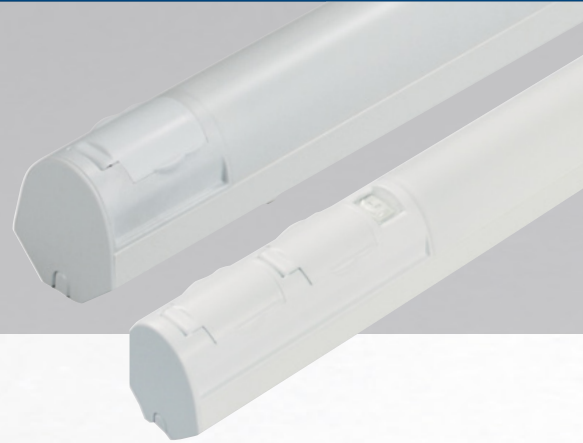

Onnsani

Kylpyhuoneevalaisin Onnsani

Online Onnsani on tyylikäs ja energiatehokas LED vaihdettavakätinen kylpyhuoneevalaisin. Valaisimessa on kaksi värilämpötilavaihtoehtoa (3000K ja tehdasasetus 4000K). Värilämpötila valitaan asennusvaiheessa ja sitä voidaan muuttaa myöhemmin. Valaisin soveltuu asennettavaksi sekä kulmittain että suoraan pintaan kaapin alle tai seinään. Valaisin on mallista riippuen varustettu 2-osaisella maadoitetulla pistorasialla ja kytkimellä tai 1-osaisella maadoitetulla pistorasialla ja kytkimellä. Tai kokonaan ilmanpistorasioita, kytkimellä tai ilman. Myös vikavirtasuojalla varustettu versio löytyy.

Bathroom luminaire Onnsani

Online Onnsani is a stylish and energy-efficient LED bathroom luminaire. Handedness can be changed by turning the luminaire 180°. The luminaire has two color temperature options (3000K and factory setting 4000K). The color temperature is selected during the installation phase and can be changed later. The luminaire is suitable for mounting both angularly and directly to the surface under the cabinet or wall. Depending on the model, the luminaire is equipped with a 2-point earthed outlet and a switch or a 1-point earthed outlet and switch. Or completely without outlets, with or without switch. There is also a version with a residual current protection.

Badrumsarmatur Onnsani

Online Onnsani är en elegant och energieffektiv LED-badrumsarmatur. Genom att vända på armaturen får man eluttagen antingen till höger eller vänster. Armaturen har två färgtemperaturalternativ (3000K och fabriksinställning 4000K). Färgtemperaturen väljs under installationsfasen och kan ändras senare. Armaturen är lämplig för montering både vinkelrätt och direkt på ytan under skåpet eller väggen. Beroende på modell så är armaturen utrustad med ett dubbelt jordat uttag och en brytare eller ett enkelt jordat uttag och en brytare. Eller helt utan uttag, med eller utan strömbrytare. Det finns också en version med jordfelsbrytare.

Rakenne	Runko alumiinia ja kupu polykarbonaattia
Väri	Valkoinen
Valonlähde	LED-moduuli (sisältyy) tai
Asennus	pinta-asennus 5x2,5 mm² -o-
Kotelointiluokka	IP44

Structure	Housing of aluminum and diffusor of polycarbonate
Colour	White
Light source	LED module (included)
Installation	Surface mounted, 5x2,5 mm² -o-
Enclosure class	IP44

Konstruktion	Aluminiumstomme med polykarbonatkupa
Färg	Vit
Ljuskälla	LED-modul (ingår)
Installation	Ytmontage, 5x2,5 mm² -o-
Kapslingsklass	IP44