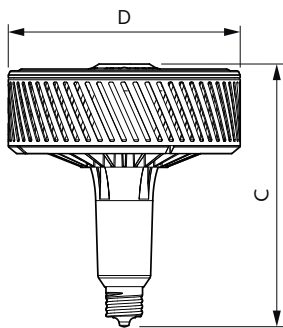

TrueForce LED Industrial and Retail Mains (Highbay – HPI/SON/HPL)

Syttymisaika (nim.)	0,5 s
Lämpenemisaika 60 %:n valontuottoon (nim.)	0,5 s
Tehokerroin (nim.)	0,9
Jännite (nim.)	110–277 V

Lämpötila

T-Ambient (maks.)	45 °C
T-Ambient (min.)	-20 °C
T-Case, maksimi (nim.)	60 °C

Ohjausjärjestelmät ja himmennys

Himmennettävä	Ei

Mekaaniset tiedot ja runko

Lampun viimeistely	Kirkas
Lampun materiaali	Muovi
Hehkulampun muoto	Muut

Hyväksyntä ja käyttökohteet

Energiatohokkuusluokka	D
Energiankulutus kWh/1000 h	140 kWh
EPREL-rekisteröintinumero	798290

Tuotetiedot

Koko tuotekoodi	871869973272100
Tilaustuotteen nimi	TrueForce HB 140W E40 840 WB GM
EAN/UPC – tuote	8718699732721
Tilauuskoodi	73272100
SAP-osoittaja – määrä/pakkaus	1
SAP-osoittaja – pakkauksia ulomassa	4
SAP-materiaali	929002281708
Net Weight (Piece)	1,250 kg

Mittapiirros

TrueForce HB 140W E40 840 WB GM

Product	D	C
TrueForce HB 140W E40 840 WB GM	250 mm	290 mm