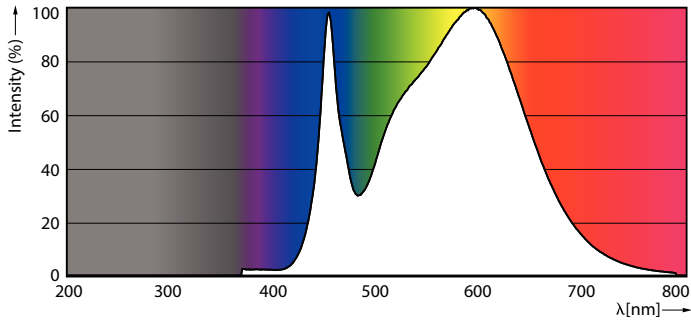

Tuotetiedot

Yleistä tietoa	
Kanta	E40 [E40]
EU RoHS -määräysten mukainen	Kyllä
Nimelliskäyttöikä (nim.)	50000 h
Kytkenäjakso	50000X
Vuon mittausviite	Wide Cone
Taso	MASTER
Valon tekniset tiedot	
Värikoodi	840 [CCT / 4 000 K]
Keilakulma (nim.)	120 °
Valovirta (nim.)	20000 lm

Värimerkki	Viileä valkea (CW)
Vastaava värlämpötila (nim.)	4000 K
Valotehokkuus (nimellinen) (nim.)	115 lm/W
Väriyhtenäisyys	<6
Värinsoistoindeksi (nim.)	80
LLMF nimelliskäyttöiän lopussa (nim.)	70 %
Käyttö ja sähkö tiedot	
Syöttötaajuus	50–60 Hz
Power (Rated) (Nom)	140 W
Lampun virta (nim.)	1450 mA
Vastaa teholtaan	400 W

Valonjakotiedot

Spectral Power Distribution Colour

Käyttöikä

Life Expectancy Diagram

Lumen Maintenance Diagram