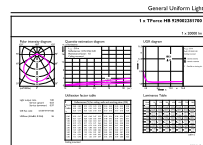

Mittapiirros

TrueForce HB 140W E40 840 WB GM

Product	D	C
TrueForce HB 140W E40 840 WB GM	250 mm	290 mm

Valonjakotiedot

Light Distribution Diagram

General uniform lighting

TrueForce LED Industrial and Retail Mains (Highbay – HPI/SON/HPL)

Valonjakotiedot

Spectral Power Distribution Colour

Käyttöikä

Life Expectancy Diagram

Lumen Maintenance Diagram