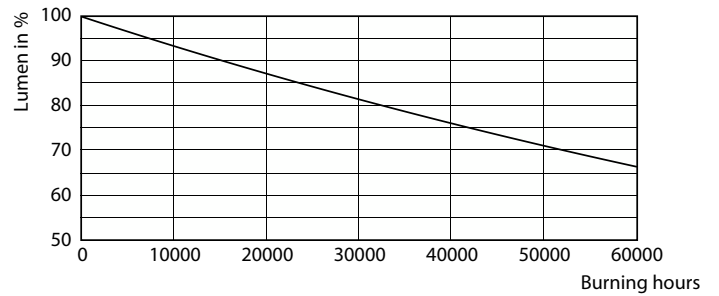

Life Expectancy Diagram

Lumen Maintenance Diagram