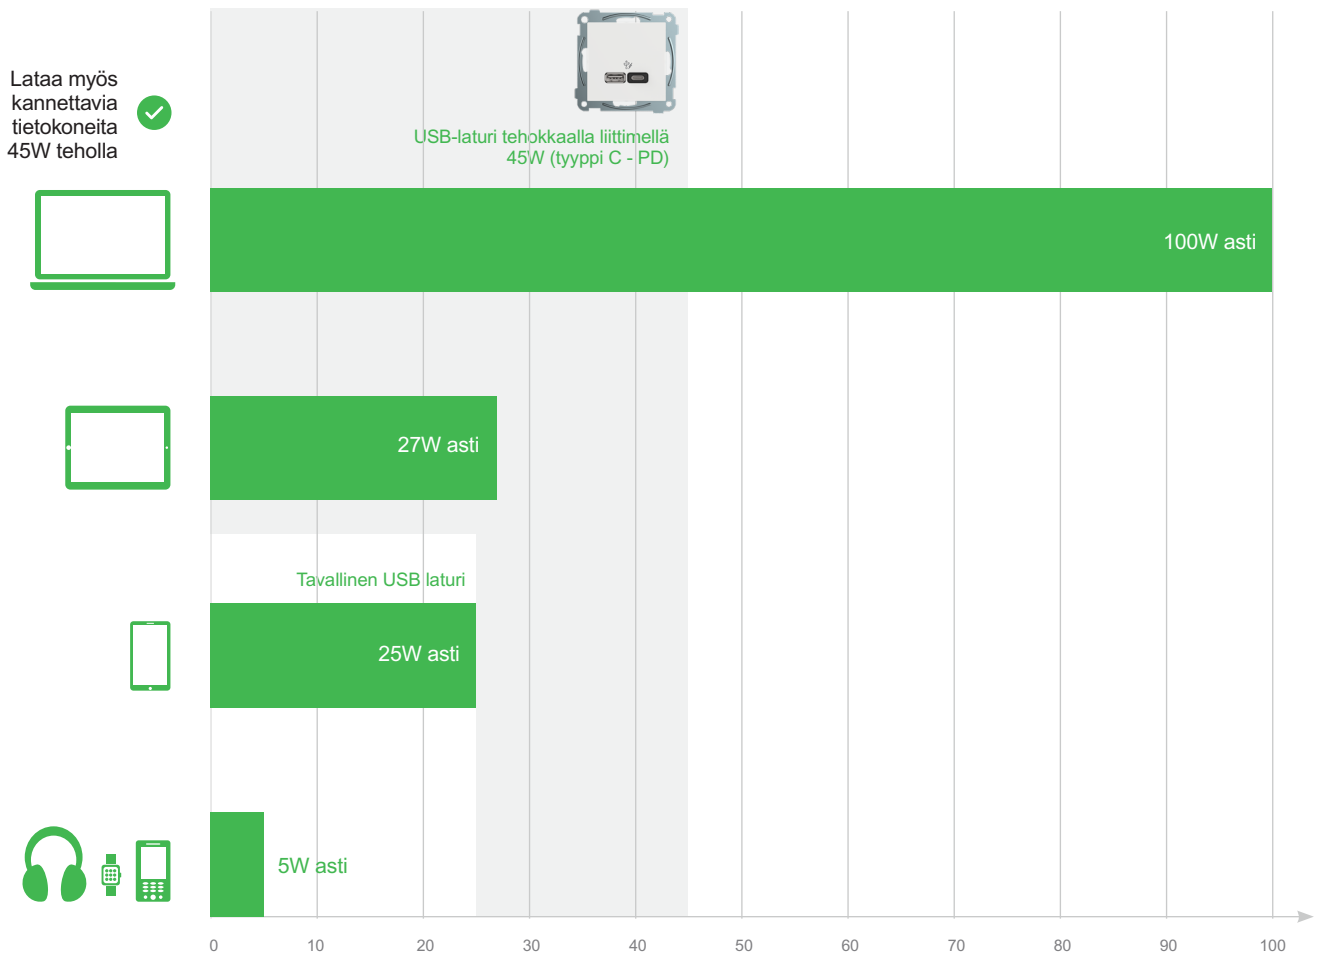

Erilaisten laitteiden lataus

Tehokas USB-lataus mahdollistaa huomattavasti nopeamman latauksen kaikille mobiililaitteille.

USB C yleistyy

Euroopassa vaaditaan vuoteen 2024 mennessä latausliittimeksi kannettavassa elektroniikassa USB-C-liitäntä. Siten USB-C liitäntä yleistyy voimakkaasti lähitulevaisuudessa.

Suurempi latausnopeus

Power Delivery mahdollistaa laitteen latauksen myös silloin, kun se on käytössä ja ladaten akun varauksen 70 %:iin vain 30 minuutissa*

Dynaaminen lataus

Laturin lämpötila-anturi tarkkailee laitteen lämpötilaa ja vähentää lataustehoa tarvittaessa jotta ylikuumenemista ei pääse tapahtumaan.

Hyvä energiatehokkuus

GaN-teknologia tarjoaa parhaan mahdollisen lataustehon. USB-latureissamme latauksen hyötysuhde on 93 % mikä on parempi kuin 88 %:a mikä on kansainvälisten standardien vaatimus.

* Latausnopeus riippuu akusta ja laitteen tyypistä.

Kuinka nopea PD usb laturi on?

30 min

21%

Tavallinen USB laturi

70%

PD USB laturi