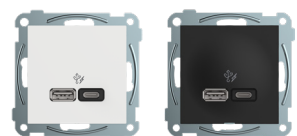

Jopa 45W latausteho!

Power Delivery tekniikalla USB-C portista saa jopa 45W lataustehon. Power Delivery tekniikka mahdollistaa annettavan virran määrittelyn ladattavan laitteen mukaan, mikä mahdollistaa aina optimaalisen ja turvallisen latauksen. Power Delivery lataa aina liitetyn laitteen sallimalla suurimmalla teholla. Power Delivery -mahdollistaa älypuhelimien lisäksi, vaikka kannettavan tietokoneen latauksen.

Power Delivery tekniikkaa hyödyntävä USB-C liitäntä löytyy myös näistä tuotteista:

Exxact

Kuvaus	Tuotekoodi	Snro
Exxact USB-latauspistorasia Power Delivery A+C 45W VAL	WDE002983	7011019
Exxact USB-latauspistorasia Power Delivery A+C 45W ANT	WDE003983	7011020
Exxact USB-latauspistorasia Power Delivery A+C 45W MET	WDE004983	7011021

ELKO

Kuvaus	Tuotekoodi	Snro
ELKO RS Nordic USB-latauspistorasia Power Delivery A+C 45W VAL	EKO30196	7005892
ELKO Plus USB-latauspistorasia Power Delivery A+C 45W VAL	EKO07232	7005893
ELKO Plus USB-latauspistorasia Power Delivery A+C 45W MUS	EKO07233	7005894