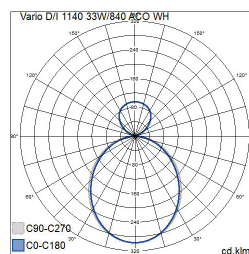

- Runko alumiinia, kupu akryylia; mikroprisma tai opaali.
- Valkoinen, RAL 9010.
- Suojausluokka I.
- Ripustusasennus. Kytettävä erillisessä rasiassa. Valaisin toimitetaan valmiilla kahden metrin liitosjohdolla (5 x 0,75 mm<sup>2</sup>). Ripustusvaijerin pituus 1500 mm.
- Opaali:
  - 1140 mm: 33 W / 4200 lm.
  - 1420 mm: 47 W / 6000 lm.
  - 4500 mm: 130 W / 16 800 lm.
- Mikroprisma:
  - 1140 mm: 33 W / 4000 lm.
  - 1420 mm: 47 W / 5700 lm.
  - 4500 mm: 130 W / 15 100 lm.
- Vakiona hajavallo 70/30. Ylävalon osuus 30 %. Ala- ja ylävaloa ohjataan erikseen.
- Väriämpötila 4000 K. CRI > 80 / Ra > 80.
- MacAdam 3 SDCM.
- IP20.
- IK02.
- On/off ja Dali-2, jossa suorapainikeohjaus 230 V.
- Käyttöympäristön lämpötila 0 ... 25 °C.
- Hyötyelinikä L70 100 000 h (Ta25°C).
- Hyötyelinikä L80 100 000 h (Ta25°C).
- Virtalähteen elinikä 100 000 h.
- WH = valkoinen, DA2 = Dali-2, ACO = akryyliopaali, ACMP = akryylimikroprisma, D/I = ala- ja ylävalo.
- Projektikohtaisesti saatavana Casambi- ja ActiveAhead-ohjauksella. Saatavana täysin tarpeiden mukaan räätälöidyt valovirtapaketit. Tilauksesta läpilyhennös, eri läpivientipisteet, määrämittaiset liitosjohdot pikaliittimin ja erilaiset pikaliitinjohtosarjat. Saatavana myös väriämpötila 3000 K. Erikseen tilattuna runkovärit RAL-Classic -sarjasta. Tilattavissa myös erilaiset valoviiva- ja jonoasennusratkaisut. Runkopituudet alkaen 600 mm aina 4500 mm asti.