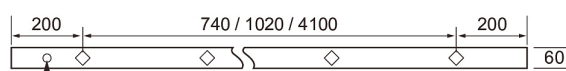

- Runko alumiinia, kupu akryylia; mikroprisma tai opaali.
- Valkoinen, RAL 9010.
- Suojausluokka I.
- Ripustusasennus. Kytettävä erillisessä rasiassa. Valaisin toimitetaan valmiilla kahden metrin liitosjohdolla (5 x 0,75 mm<sup>2</sup>). Ripustusvaijerin pituus 1500 mm.
- Opaali:
  - 1140 mm: 33 W / 4200 lm.
  - 1420 mm: 47 W / 6000 lm.
  - 4500 mm: 130 W / 16 800 lm.
- Mikroprisma:
  - 1140 mm: 33 W / 4000 lm.
  - 1420 mm: 47 W / 5700 lm.
  - 4500 mm: 130 W / 15 100 lm.
- Vakiona hajavallo 70/30. Ylävalon osuus 30 %. Ala- ja ylävaloa ohjataan erikseen.
- Väriämpötila 4000 K. CRI > 80 / Ra > 80.
- MacAdam 3 SDCM.
- IP20.
- IK02.
- On/off ja Dali-2, jossa suorapainikeohjaus 230 V.
- Käyttöympäristön lämpötila 0 ... 25 °C.
- Hyötyelinikä L70 100 000 h (Ta25°C).
- Hyötyelinikä L80 100 000 h (Ta25°C).
- Virtalähteen elinikä 100 000 h.
- WH = valkoinen, DA2 = Dali-2, ACO = akryyliopaali, ACMP = akryylimikroprisma, D/I = ala- ja ylävalo.
- Projektikohtaisesti saatavana Casambi- ja ActiveAhead-ohjauksella. Saatavana täysin tarpeiden mukaan räätälöidyt valovirtapaketit. Tilauksesta läpilyhennös, eri läpivientipisteet, määrämittaiset liitosjohdot pikaliittimin ja erilaiset pikaliitinjohtosarjat. Saatavana myös väriämpötila 3000 K. Erikseen tilattuna runkovärit RAL-Classic -sarjasta. Tilattavissa myös erilaiset valoviiva- ja jonoasennusratkaisut. Runkopituudet alkaen 600 mm aina 4500 mm asti.