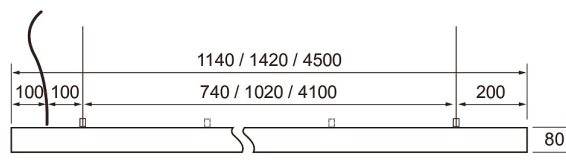

- Runko alumiinia, kupu akryylia; mikroprisma tai opaali.
- Valkoinen, RAL 9010.
- Suojausluokka I.
- Ripustusasennus. Kytettävä erillisessä rasiassa. Valaisin toimitetaan valmiilla kahden metrin liitosjohdolla (5 x 0,75 mm<sup>2</sup>). Ripustusvaijerin pituus 1500 mm.
- Opaali:
  - 1140 mm: 33 W / 4200 lm.
  - 1420 mm: 47 W / 6000 lm.
  - 4500 mm: 130 W / 16 800 lm.
- Mikroprisma:
  - 1140 mm: 33 W / 4000 lm.
  - 1420 mm: 47 W / 5700 lm.
  - 4500 mm: 130 W / 15 100 lm.
- Vakiona hajavallo 70/30. Ylävalon osuus 30 %. Ala- ja ylävaloa ohjataan erikseen.
- Väriämpötila 4000 K. CRI > 80 / Ra > 80.
- MacAdam 3 SDCM.
- IP20.
- IK02.
- On/off ja Dali-2, jossa suorapainikeohjaus 230 V.
- Käyttöympäristön lämpötila 0 ... 25 °C.
- Hyötyelinikä L70 100 000 h (Ta25°C).
- Hyötyelinikä L80 100 000 h (Ta25°C).
- Virtalähteen elinikä 100 000 h.
- WH = valkoinen, DA2 = Dali-2, ACO = akryyliopaali, ACMP = akryylimikroprisma, D/I = ala- ja ylävalo.
- Projektikohtaisesti saatavana Casambi- ja ActiveAhead-ohjauksella. Saatavana täysin tarpeiden mukaan räätälöidyt valovirtapaketit. Tilauksesta läpilyhennös, eri läpivientipisteet, määrämittaiset liitosjohdot pikaliittimin ja erilaiset pikaliitinjohtosarjat. Saatavana myös väriämpötila 3000 K. Erikseen tilattuna runkovärit RAL-Classic -sarjasta. Tilattavissa myös erilaiset valoviiva- ja jonoasennusratkaisut. Runkopituudet alkaen 600 mm aina 4500 mm asti.