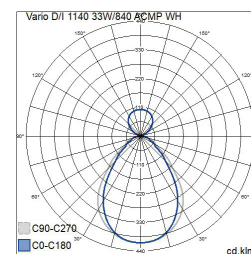

- Runko alumiinia, kupu akryylia; mikroprisma tai opaali.
- Valkoinen, RAL 9010.
- Suojausluokka I.
- Ripustusasennus. Kytettävä erillisessä rasiassa. Valaisin toimitetaan valmiilla kahden metrin liitosjohdolla (5 x 0,75 mm<sup>2</sup>). Ripustusvaijerin pituus 1500 mm.
- Opaali:
  - 1140 mm: 33 W / 4200 lm.
  - 1420 mm: 47 W / 6000 lm.
  - 4500 mm: 130 W / 16 800 lm.
- Mikroprisma:
  - 1140 mm: 33 W / 4000 lm.
  - 1420 mm: 47 W / 5700 lm.
  - 4500 mm: 130 W / 15 100 lm.
- Vakiona hajavallo 70/30. Ylävalon osuus 30 %. Ala- ja ylävaloa ohjataan erikseen.
- Väriämpötila 4000 K. CRI > 80 / Ra > 80.
- MacAdam 3 SDCM.
- IP20.
- IK02.
- On/off ja Dali-2, jossa suorapainikeohjaus 230 V.
- Käyttöympäristön lämpötila 0 ... 25 °C.
- Hyötyelinikä L70 100 000 h (Ta25°C).
- Hyötyelinikä L80 100 000 h (Ta25°C).
- Virtalähteen elinikä 100 000 h.
- WH = valkoinen, DA2 = Dali-2, ACO = akryyliopaali, ACMP = akryylimikroprisma, D/I = ala- ja ylävalo.
- Projektikohtaisesti saatavana Casambi- ja ActiveAhead-ohjauksella. Saatavana täysin tarpeiden mukaan räätälöidyt valovirtapaketit. Tilauksesta läpilyhennös, eri läpivientipisteet, määrämittaiset liitosjohdot pikaliittimin ja erilaiset pikaliitinjohtosarjat. Saatavana myös väriämpötila 3000 K. Erikseen tilattuna runkovärit RAL-Classic -sarjasta. Tilattavissa myös erilaiset valoviiva- ja jonoasennusratkaisut. Runkopituudet alkaen 600 mm aina 4500 mm asti.